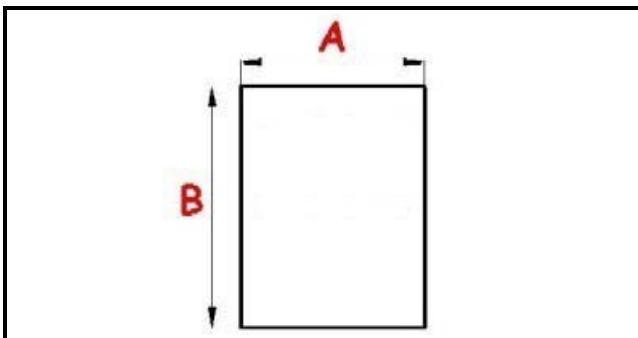

2103317

**GUARNIZIONE MAGNETICA AD INCASTRO 505X654MM O.D. QQ8**

Data: 22-12-2024

**Dati tecnici**

LATO CORTO mm	A=505 mm
LATO LUNGO mm	B=654 mm
TIPO PROFILO	QQ8