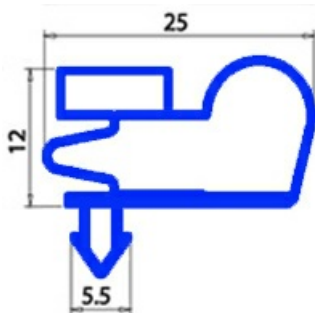

2103317

GUARNIZIONE MAGNETICA AD INCASTRO 505X654MM O.D. QQ8

Data: 22-11-2024

**Dati tecnici**

LATO CORTO mm	A=505 mm
LATO LUNGO mm	B=654 mm
TIPO PROFILO	QQ8