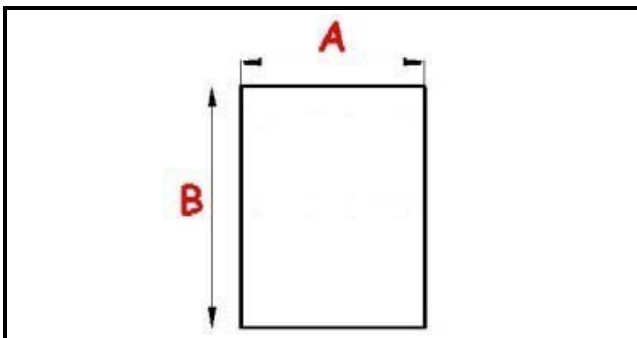

2103317

GUARNIZIONE MAGNETICA AD INCASTRO 505X654MM O.D. QQ8

Data: 22-11-2024

**Dati tecnici**

LATO CORTO mm	A=505 mm
LATO LUNGO mm	B=654 mm
TIPO PROFILO	QQ8