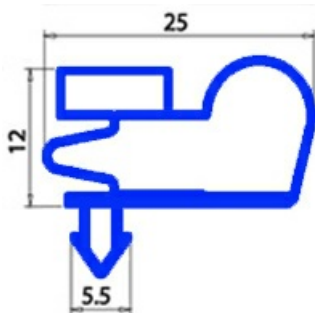

2103317

**GUARNIZIONE MAGNETICA AD INCASTRO 505X654MM O.D. QQ8**

Data: 22-12-2024

**Dati tecnici**

LATO CORTO mm	A=505 mm
LATO LUNGO mm	B=654 mm
TIPO PROFILO	QQ8