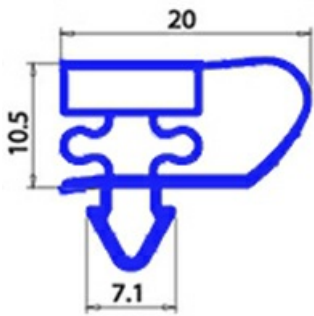

# GUARNIZIONE MAGNETICA AD INCASTRO 630X415MM YY22

Data: 11-04-2025

## Dati tecnici

LATO CORTO mm	A=415 mm
LATO LUNGO mm	B=630 mm
TIPO PROFILO	YY22