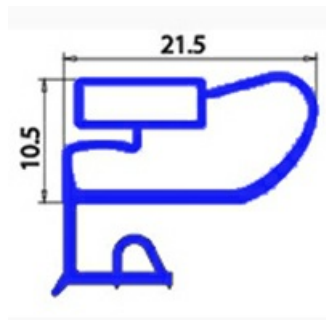

2103324

GUARNIZIONE MAGNETICA A MEZZO BORDO 620MMX450MM O.D. XX4

Data: 22-12-2024

Dati tecnici

LATO CORTO mm	A=450 mm
LATO LUNGO mm	B=620 mm
TIPO PROFILO	XX4