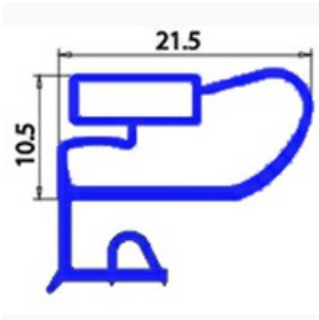

# GUARNIZIONE MAGNETICA A MEZZO BORDO 620MMX450MM O.D. XX4

Data: 06-04-2025

## Dati tecnici

LATO CORTO mm	A=450 mm
LATO LUNGO mm	B=620 mm
TIPO PROFILO	XX4