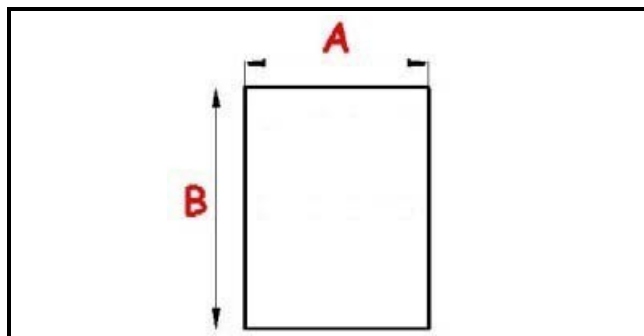

2103325

GUARNIZIONE MAGNETICA AD INCASTRO 660X420MM QQ1

Data: 10-04-2025

ORIGINAL
OSP
SPARE PARTS

Dati tecnici

LATO CORTO mm	A=420 mm
LATO LUNGO mm	B=660 mm
TIPO PROFILO	QQ1

Codici produttore

ANGELO PO GRANDI CUCINE SPA