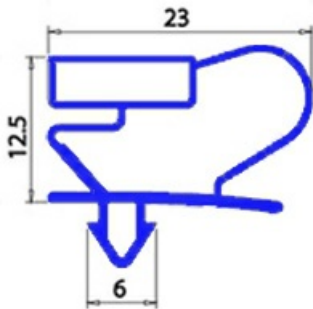

2103327

GUARNIZIONE MAGNETICA AD INCASTRO PORTA GX70/2 668X771MM QQ2

Data: 22-11-2024

Dati tecnici

LATO CORTO mm	A=668 mm
LATO LUNGO mm	B=771 mm
TIPO PROFILO	QQ2

Codici produttore

ANGELO PO GRANDI CUCINE SPA