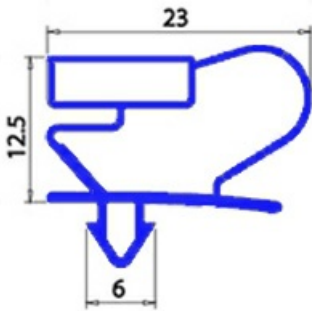

# GUARNIZIONE MAGNETICA AD INCASTRO PORTA GX70/2 668X771MM QQ2

Data: 22-12-2024

## Dati tecnici

LATO CORTO mm	A=668 mm
LATO LUNGO mm	B=771 mm
TIPO PROFILO	QQ2