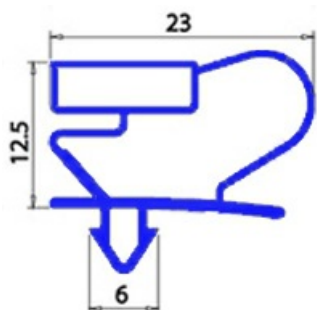

2103327

GUARNIZIONE MAGNETICA AD INCASTRO PORTA GX70/2 668X771MM QQ2

Data: 07-04-2025

Dati tecnici

LATO CORTO mm	A=668 mm
LATO LUNGO mm	B=771 mm
TIPO PROFILO	QQ2

Codici produttore

ANGELO PO GRANDI CUCINE SPA