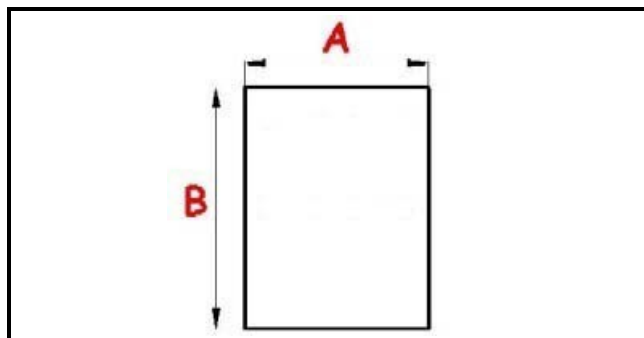

2103327

GUARNIZIONE MAGNETICA AD INCASTRO PORTA GX70/2 668X771MM QQ2

Data: 07-04-2025

Dati tecnici

LATO CORTO mm	A=668 mm
LATO LUNGO mm	B=771 mm
TIPO PROFILO	QQ2

Codici produttore

ANGELO PO GRANDI CUCINE SPA