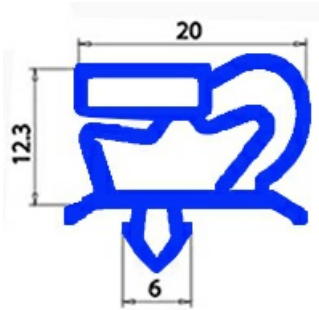

2103329

GUARNIZIONE MAGNETICA INCASTRO 1560X630MM QQ1

Data: 18-04-2025

Dati tecnici

LATO CORTO mm	A=630 mm
LATO LUNGO mm	B=1560 mm
TIPO PROFILO	QQ1