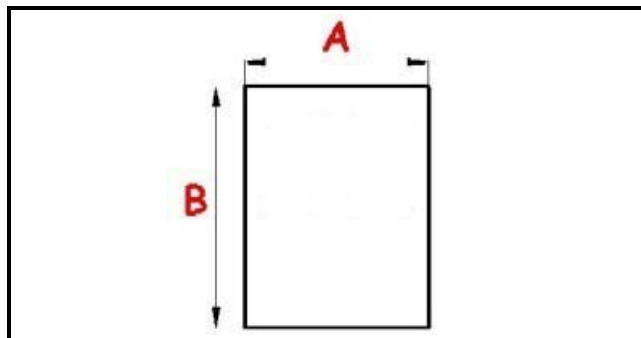

2103329

GUARNIZIONE MAGNETICA INCASTRO 1560X630MM QQ1

Data: 22-11-2024

**Dati tecnici**

LATO CORTO mm	A=630 mm
LATO LUNGO mm	B=1560 mm
TIPO PROFILO	QQ1