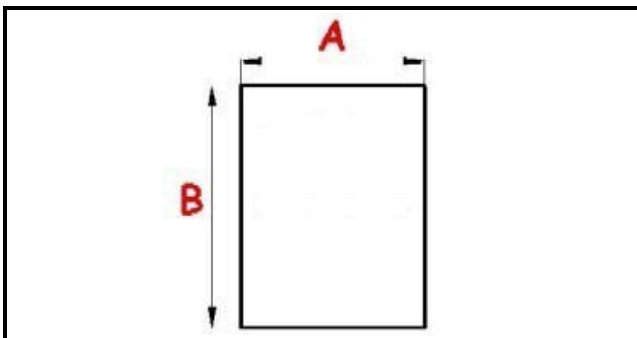

2103329

GUARNIZIONE MAGNETICA INCASTRO 1560X630MM QQ1

Data: 18-04-2025

Dati tecnici

LATO CORTO mm	A=630 mm
LATO LUNGO mm	B=1560 mm
TIPO PROFILO	QQ1