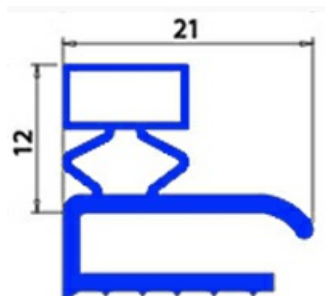

2103334

GUARNIZIONE MAGNETICA A MEZZO BORDO PER CASSETTO 490X220MM XX5

Data: 22-11-2024

Dati tecnici

LATO CORTO mm	A=220 mm
LATO LUNGO mm	B=490 mm
TIPO PROFILO	XX5