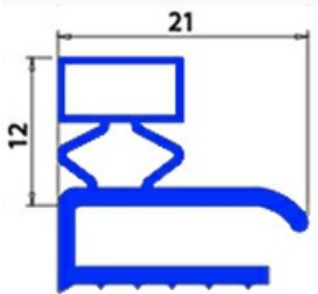

2103335

GUARNIZIONE MAGNETICA A MEZZO BORDO 560X440MM O.D. XX5

Data: 05-03-2025

**Dati tecnici**

LATO CORTO mm	A=440 mm
LATO LUNGO mm	B=560 mm
TIPO PROFILO	XX5