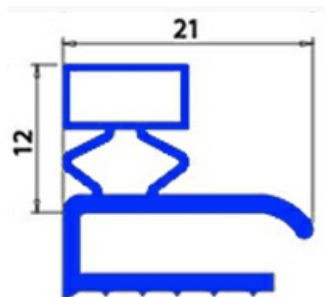

2103335

**GUARNIZIONE MAGNETICA A MEZZO BORDO 560X440MM O.D. XX5**

Data: 22-12-2024

**Dati tecnici**

LATO CORTO mm	A=440 mm
LATO LUNGO mm	B=560 mm
TIPO PROFILO	XX5