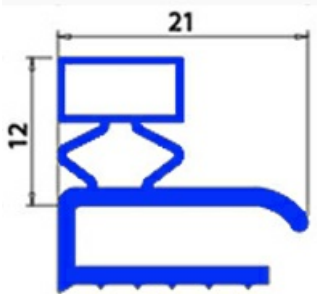

2103335

GUARNIZIONE MAGNETICA A MEZZO BORDO 560X440MM O.D. XX5

Data: 15-11-2024

**Dati tecnici**

LATO CORTO mm	A=440 mm
LATO LUNGO mm	B=560 mm
TIPO PROFILO	XX5