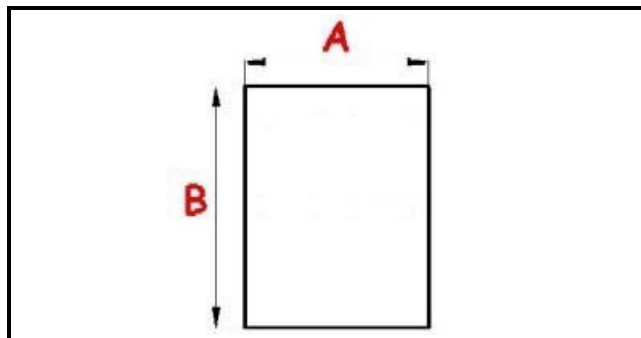

2103337

**GUARNIZIONE MAGNETICA AD INCASTRO 680X430MM QQ1**

Data: 04-03-2025

**Dati tecnici**

LATO CORTO mm	B= 430 mm
LATO LUNGO mm	B=680 mm
TIPO PROFILO	QQ1