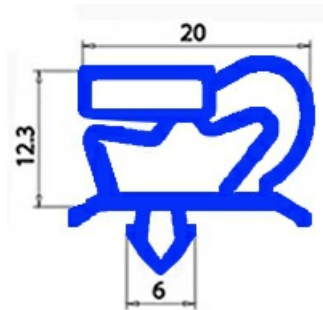

2103337

**GUARNIZIONE MAGNETICA AD INCASTRO 680X430MM QQ1**

Data: 04-03-2025

**Dati tecnici**

LATO CORTO mm	B= 430 mm
LATO LUNGO mm	B=680 mm
TIPO PROFILO	QQ1