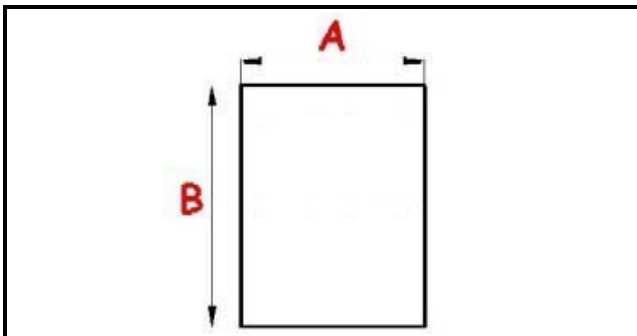

## Dati tecnici

LATO CORTO mm	A=485 mm
LATO LUNGO mm	B=685 mm
TIPO PROFILO	QQ1