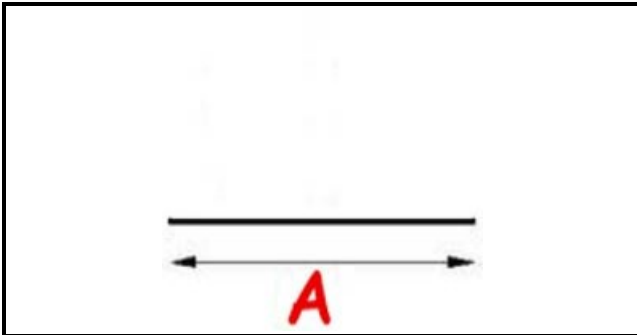

2103340

GUARNIZIONE MAGNETICA A MEZZOBORDO BARRA 2000MM XX5

Data: 06-04-2025

Dati tecnici

LATO LUNGO mm	A=2000 mm
TIPO PROFILO	XX5