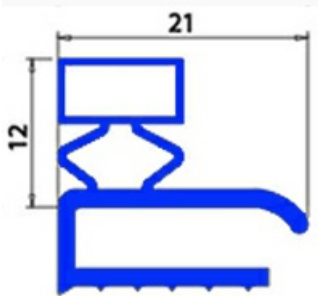

2103340

GUARNIZIONE MAGNETICA A MEZZOBORDO BARRA 2000MM XX5

Data: 06-04-2025

Dati tecnici

LATO LUNGO mm	A=2000 mm
TIPO PROFILO	XX5