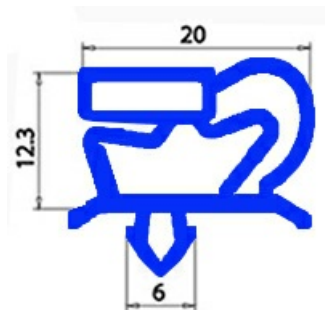

2103341

**GUARNIZIONE MAGNETICA AD INCASTRO 1495X565MM O.D. QQ1**

Data: 22-11-2024

**Dati tecnici**

LATO CORTO mm	A=565 mm
LATO LUNGO mm	B=1495 mm
TIPO PROFILO	QQ1