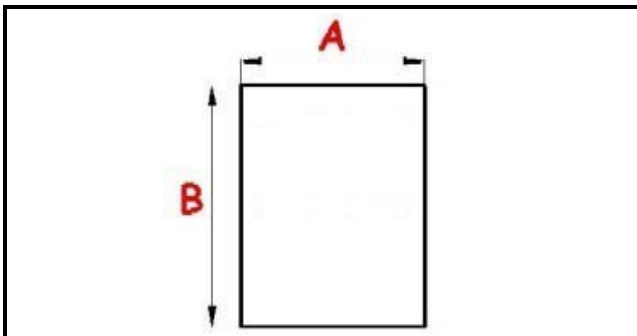

# GUARNIZIONE MAGNETICA AD INCASTRO 1495X565MM O.D. QQ1

Data: 05-04-2025

## Dati tecnici

LATO CORTO mm	A=565 mm
LATO LUNGO mm	B=1495 mm
TIPO PROFILO	QQ1