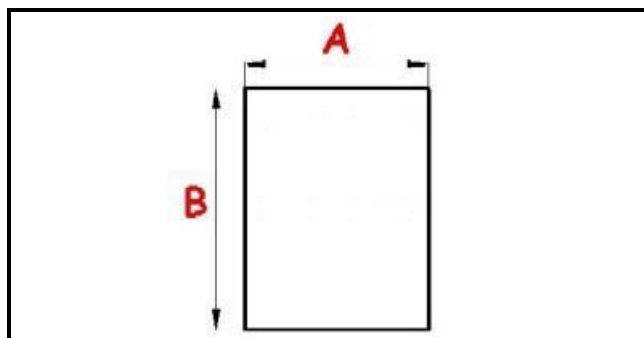

2103341

**GUARNIZIONE MAGNETICA AD INCASTRO 1495X565MM O.D. QQ1**

Data: 22-11-2024

**Dati tecnici**

LATO CORTO mm	A=565 mm
LATO LUNGO mm	B=1495 mm
TIPO PROFILO	QQ1