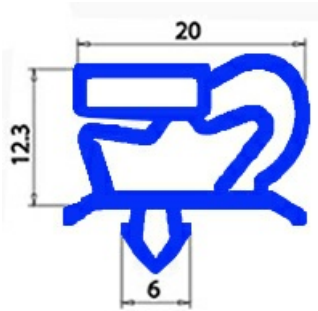

# GUARNIZIONE MAGNETICA AD INCASTRO 1495X565MM O.D. QQ1

Data: 05-04-2025

## Dati tecnici

LATO CORTO mm	A=565 mm
LATO LUNGO mm	B=1495 mm
TIPO PROFILO	QQ1