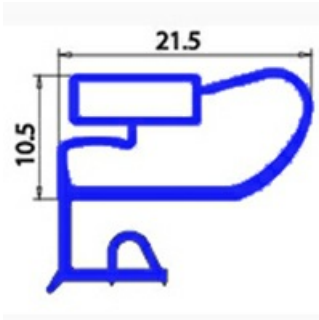

2103347

GUARNIZIONE MAGNETICA MEZZO BORDO SPORTELLO MBM 410X650MM XX4

Data: 05-04-2025

Dati tecnici

LATO CORTO mm	A=410 mm
LATO LUNGO mm	B=650 mm
TIPO PROFILO	XX4