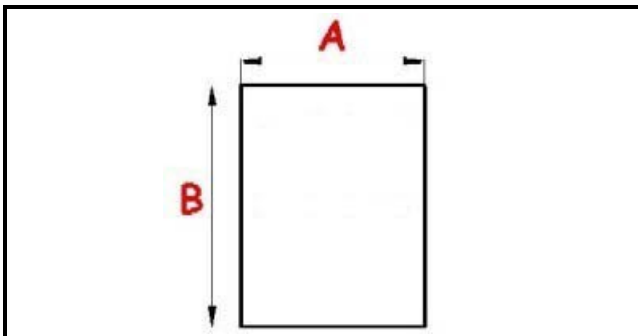

2103347

GUARNIZIONE MAGNETICA MEZZO BORDO SPORTELLO MBM 410X650MM XX4

Data: 05-04-2025

Dati tecnici

LATO CORTO mm	A=410 mm
LATO LUNGO mm	B=650 mm
TIPO PROFILO	XX4