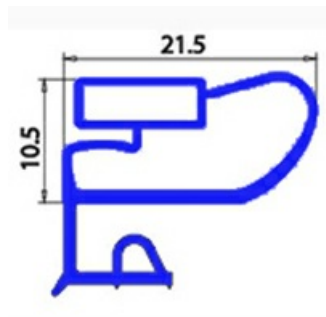

2103347

GUARNIZIONE MAGNETICA MEZZO BORDO SPORTELLO MBM 410X650MM XX4

Data: 22-11-2024

Dati tecnici

LATO CORTO mm	A=410 mm
LATO LUNGO mm	B=650 mm
TIPO PROFILO	XX4