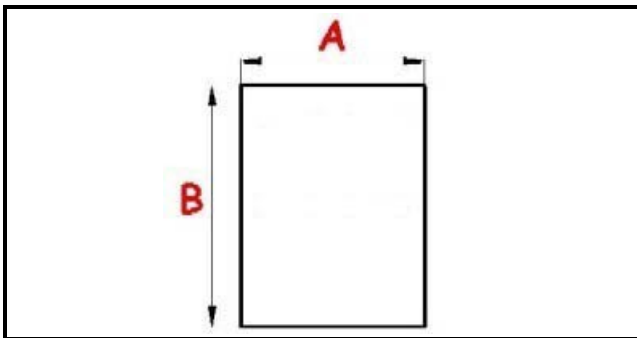

# GUARNIZIONE MAGNETICA MEZZO BORDO CASSETTO MBM 320X410MM XX4

Data: 11-04-2025

## Dati tecnici

LATO CORTO mm	A=320 mm
LATO LUNGO mm	B=410 mm
TIPO PROFILO	XX4