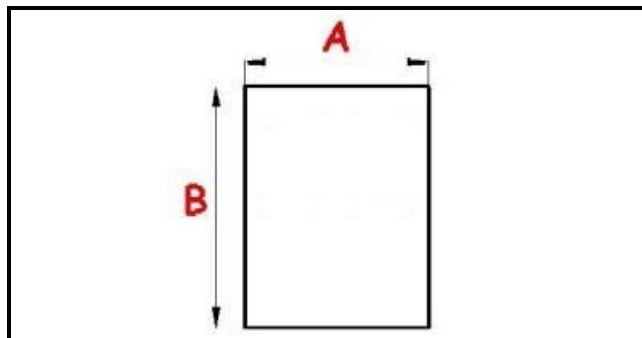

2103348

GUARNIZIONE MAGNETICA MEZZO BORDO CASSETTO MBM 320X410MM XX4

Data: 05-03-2025

Dati tecnici

LATO CORTO mm	A=320 mm
LATO LUNGO mm	B=410 mm
TIPO PROFILO	XX4