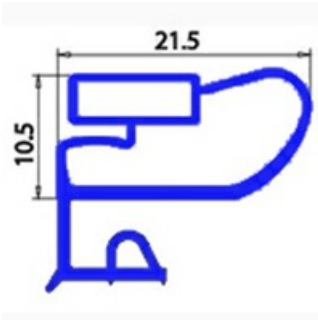

2103348

GUARNIZIONE MAGNETICA MEZZO BORDO CASSETTO MBM 320X410MM XX4

Data: 23-12-2024

Dati tecnici

LATO CORTO mm	A=320 mm
LATO LUNGO mm	B=410 mm
TIPO PROFILO	XX4