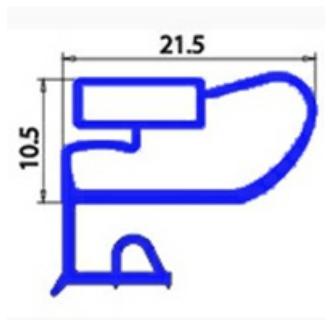

2103348

GUARNIZIONE MAGNETICA MEZZO BORDO CASSETTO MBM 320X410MM XX4

Data: 05-03-2025

Dati tecnici

LATO CORTO mm	A=320 mm
LATO LUNGO mm	B=410 mm
TIPO PROFILO	XX4