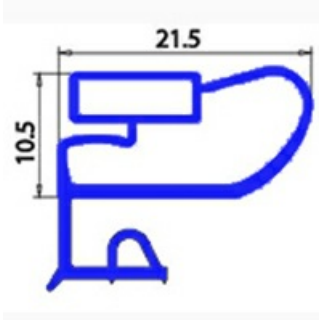

# GUARNIZIONE MAGNETICA MEZZO BORDO CASSETTO MBM 320X410MM XX4

Data: 11-04-2025

## Dati tecnici

LATO CORTO mm	A=320 mm
LATO LUNGO mm	B=410 mm
TIPO PROFILO	XX4