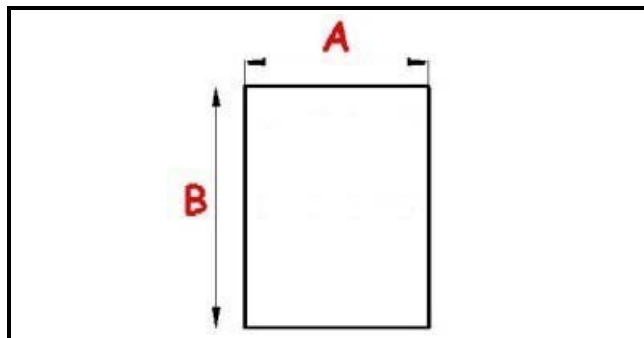

2103354

GUARNIZIONE MAGNETICA AD INCASTRO CELLA 1840X625MM**QQ1**

Data: 27-12-2024

**Dati tecnici**

LATO CORTO mm	A=625 mm
LATO LUNGO mm	B=1840 mm
TIPO PROFILO	QQ1