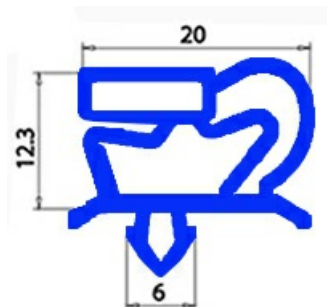

2103354

GUARNIZIONE MAGNETICA AD INCASTRO CELLA 1840X625MM**QQ1**

Data: 25-11-2024

**Dati tecnici**

LATO CORTO mm	A=625 mm
LATO LUNGO mm	B=1840 mm
TIPO PROFILO	QQ1