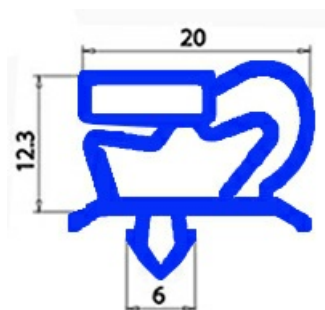

2103354

GUARNIZIONE MAGNETICA AD INCASTRO CELLA 1840X625MM**QQ1**

Data: 27-12-2024

**Dati tecnici**

LATO CORTO mm	A=625 mm
LATO LUNGO mm	B=1840 mm
TIPO PROFILO	QQ1