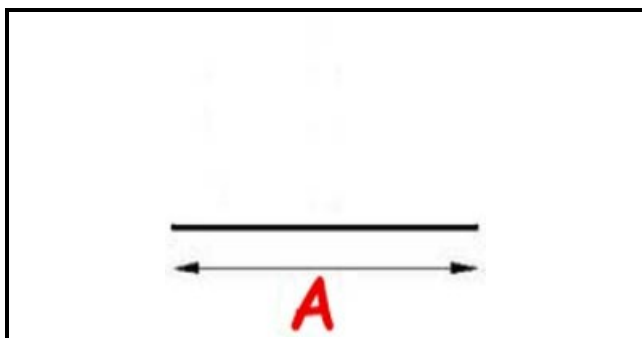

2103359

**GUARNIZIONE BIANCA 9731 19X7 MM YY24 (al metro)**

Data: 05-03-2025

**Dati tecnici**

LATO LUNGO mm	A=1000 mm
TIPO PROFILO	YY24