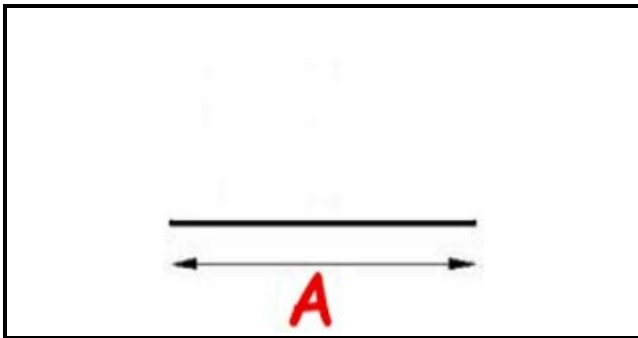

# GUARNIZIONE BIANCA 9731 19X7 MM YY24 (al metro)

Data: 05-04-2025

## Dati tecnici

LATO LUNGO mm	A=1000 mm
TIPO PROFILO	YY24