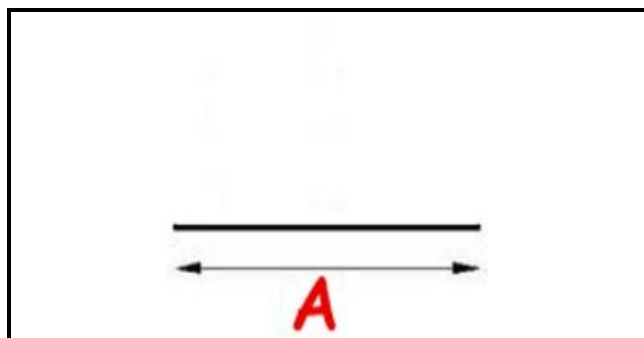

2103359

GUARNIZIONE BIANCA 9731 19X7 MM YY24 (al metro)

Data: 24-11-2024

**Dati tecnici**

LATO LUNGO mm	A=1000 mm
TIPO PROFILO	YY24