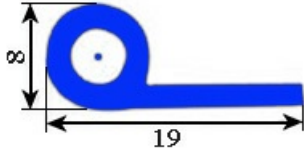

## Dati tecnici

LATO LUNGO mm	A=1000 mm
TIPO PROFILO	YY24