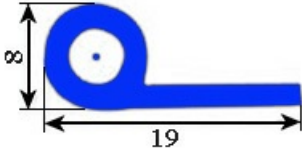

2103359

**GUARNIZIONE BIANCA 9731 19X7 MM YY24 (al metro)**

Data: 02-02-2025

**Dati tecnici**

LATO LUNGO mm	A=1000 mm
TIPO PROFILO	YY24