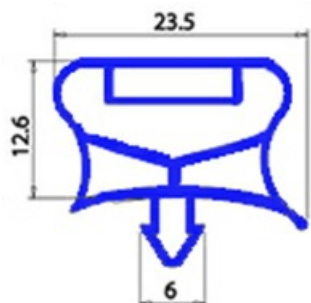

2103360

GUARNIZIONE MAGNETICA AD INCASTRO PORTA ESTERNO 516X490 MM QQ7

Data: 05-04-2025

Dati tecnici

LATO CORTO mm	A=490 mm
LATO LUNGO mm	B=516 mm
TIPO PROFILO	QQ7

Codici produttore

ELECTROLUX PROFESSIONAL S.P.A.