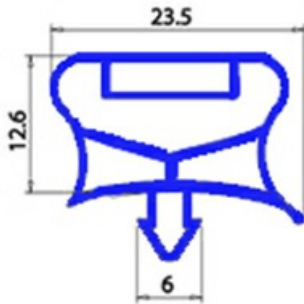

2103360

GUARNIZIONE MAGNETICA AD INCASTRO PORTA ESTERNO 516X490 MM QQ7

Data: 22-11-2024

Dati tecnici

LATO CORTO mm	A=490 mm
LATO LUNGO mm	B=516 mm
TIPO PROFILO	QQ7

Codici produttore

ELECTROLUX PROFESSIONAL S.P.A.