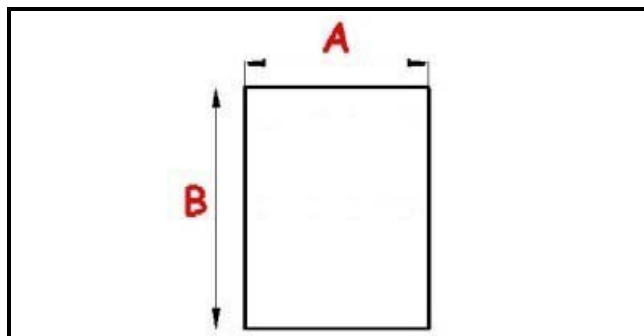

2103360

GUARNIZIONE MAGNETICA AD INCASTRO PORTA ESTERNO 516X490 MM QQ7

Data: 05-04-2025

Dati tecnici

LATO CORTO mm	A=490 mm
LATO LUNGO mm	B=516 mm
TIPO PROFILO	QQ7

Codici produttore

ELECTROLUX PROFESSIONAL S.P.A.