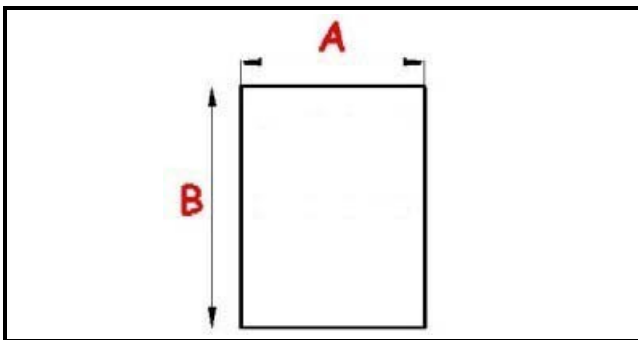

2103360

GUARNIZIONE MAGNETICA AD INCASTRO PORTA ESTERNO 516X490 MM QQ7

Data: 23-12-2024

Dati tecnici

LATO CORTO mm	A=490 mm
LATO LUNGO mm	B=516 mm
TIPO PROFILO	QQ7

Codici produttore

ELECTROLUX PROFESSIONAL S.P.A.