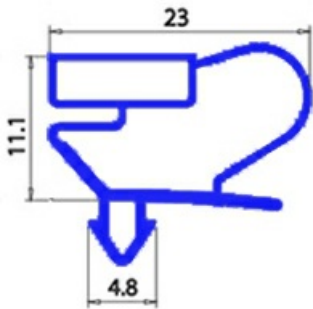

# GUARNIZIONE MAGNETICA AD INCASTRO 1534X655 MM IARP QQ9

Data: 12-04-2025

## Dati tecnici

LATO CORTO mm	A=655 mm
LATO LUNGO mm	B=1534 mm
TIPO PROFILO	QQ9