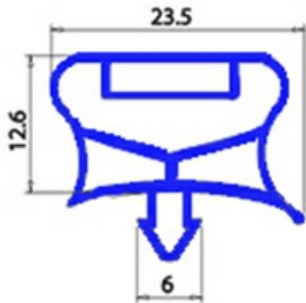

2103365

GUARN. MAGN. AD INCASTRO 485X290 MM QQ7

Data: 23-12-2024

**Dati tecnici**

LATO CORTO mm	A=290 mm
LATO LUNGO mm	B=485 mm
TIPO PROFILO	QQ7