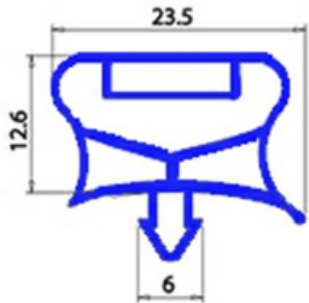

2103365

GUARN. MAGN. AD INCASTRO 485X290 MM QQ7

Data: 07-04-2025

Dati tecnici

LATO CORTO mm	A=290 mm
LATO LUNGO mm	B=485 mm
TIPO PROFILO	QQ7