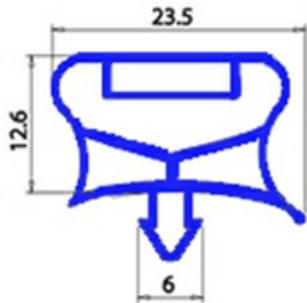

2103365

GUARN. MAGN. AD INCASTRO 485X290 MM QQ7

Data: 05-03-2025

**Dati tecnici**

LATO CORTO mm	A=290 mm
LATO LUNGO mm	B=485 mm
TIPO PROFILO	QQ7