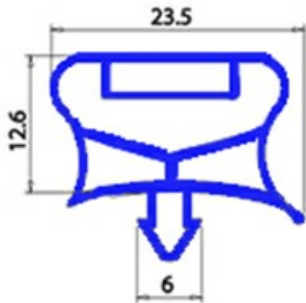

2103365

**GUARN. MAGN. AD INCASTRO 485X290 MM QQ7**

Data: 22-11-2024

**Dati tecnici**

LATO CORTO mm	A=290 mm
LATO LUNGO mm	B=485 mm
TIPO PROFILO	QQ7