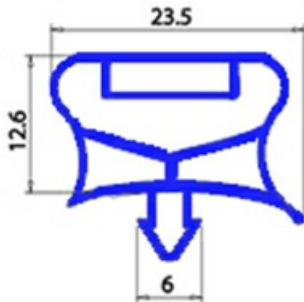

2103367

GUARNIZIONE MAGNETICA AD INCASTRO PORTA ILSA 485x635MM QQ7

Data: 22-11-2024

Dati tecnici

LATO CORTO mm	A=485 mm
LATO LUNGO mm	B=635 mm
TIPO PROFILO	QQ7

Codici produttore

ILSA SPA