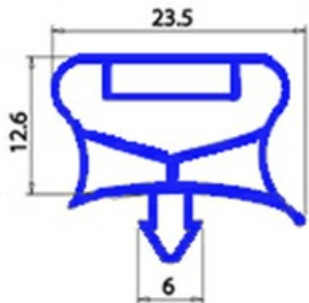

# GUARNIZIONE MAGNETICA AD INCASTRO PORTA ILSA 485x635MM QQ7

Data: 06-04-2025

## Dati tecnici

LATO CORTO mm	A=485 mm
LATO LUNGO mm	B=635 mm
TIPO PROFILO	QQ7