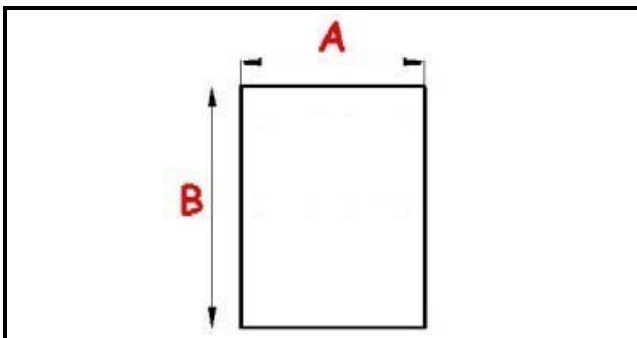

2103367

GUARNIZIONE MAGNETICA AD INCASTRO PORTA ILSA 485x635MM QQ7

Data: 22-11-2024

Dati tecnici

LATO CORTO mm	A=485 mm
LATO LUNGO mm	B=635 mm
TIPO PROFILO	QQ7

Codici produttore

ILSA SPA