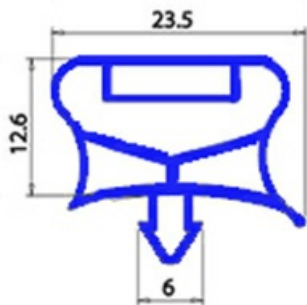

# GUARNIZIONE MAGNETICA AD INCASTRO PORTA ILSA 485x635MM QQ7

Data: 23-02-2025

## Dati tecnici

LATO CORTO mm	A=485 mm
LATO LUNGO mm	B=635 mm
TIPO PROFILO	QQ7