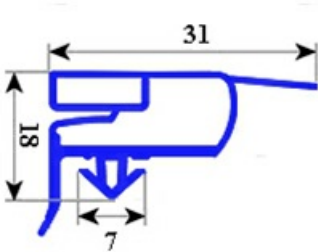

2103368

GUARNIZIONE MAGNETICA AD INCASTRO 1539 X 659 MM PORTA 1/1 GN 700 QQ6

Data: 23-12-2024

Dati tecnici

LATO CORTO mm	A=659 mm
LATO LUNGO mm	B=1539 mm
TIPO PROFILO	QQ6

Codici produttore

ILSA SPA
ILSA SPA