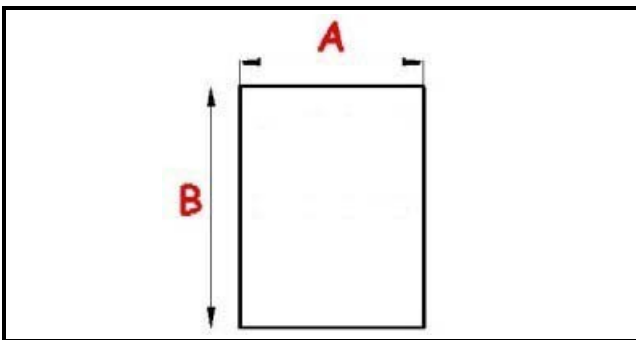

2103368

GUARNIZIONE MAGNETICA AD INCASTRO 1539 X 659 MM PORTA 1/1 GN 700 QQ6

Data: 22-11-2024

Dati tecnici

LATO CORTO mm	A=659 mm
LATO LUNGO mm	B=1539 mm
TIPO PROFILO	QQ6

Codici produttore

ILSA SPA
ILSA SPA