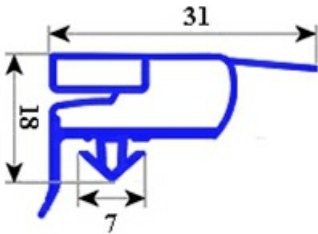

2103368

GUARNIZIONE MAGNETICA AD INCASTRO 1539 X 659 MM PORTA 1/1 GN 700 QQ6

Data: 22-11-2024

Dati tecnici

LATO CORTO mm	A=659 mm
LATO LUNGO mm	B=1539 mm
TIPO PROFILO	QQ6

Codici produttore

ILSA SPA
ILSA SPA