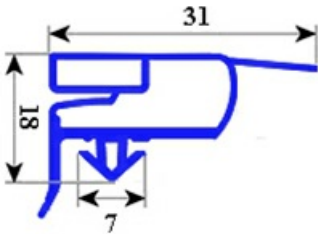

2103368

GUARNIZIONE MAGNETICA AD INCASTRO 1539 X 659 MM PORTA 1/1 GN 700 QQ6

Data: 23-02-2025

Dati tecnici

LATO CORTO mm	A=659 mm
LATO LUNGO mm	B=1539 mm
TIPO PROFILO	QQ6

Codici produttore

ILSA SPA
ILSA SPA