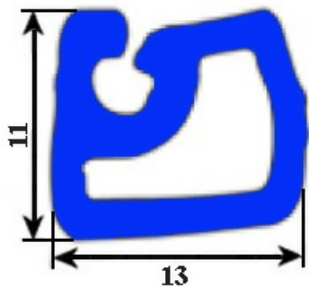

2103370

**GUARNIZIONE MOD. 1000/3000/5000 13X11 AL METRO YY20**

Data: 22-12-2024

**Dati tecnici**

LATO LUNGO mm	A= 1000 mm
TIPO PROFILO	YY20