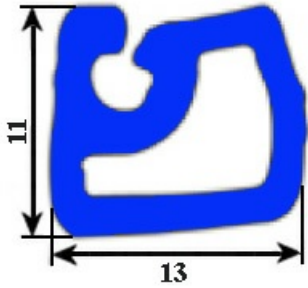

## Dati tecnici

LATO LUNGO mm	A= 1000 mm
TIPO PROFILO	YY20