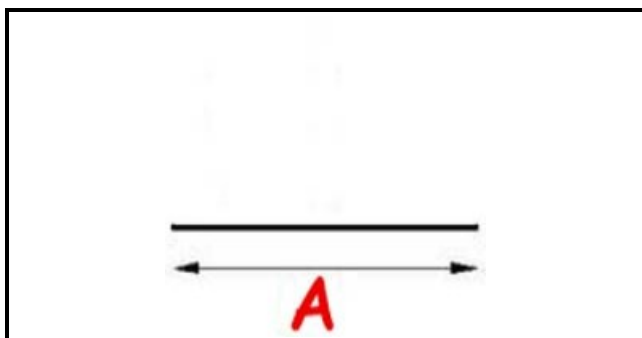

2103370

**GUARNIZIONE MOD. 1000/3000/5000 13X11 AL METRO YY20**

Data: 22-12-2024

**Dati tecnici**

LATO LUNGO mm	A= 1000 mm
TIPO PROFILO	YY20