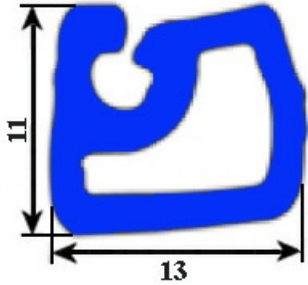

2103370

**GUARNIZIONE MOD. 1000/3000/5000 13X11 AL METRO YY20**

Data: 23-02-2025

**Dati tecnici**

LATO LUNGO mm	A= 1000 mm
TIPO PROFILO	YY20