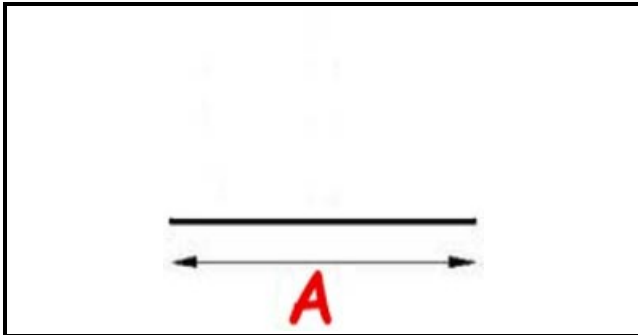

## Dati tecnici

LATO LUNGO mm	A= 1000 mm
TIPO PROFILO	YY20