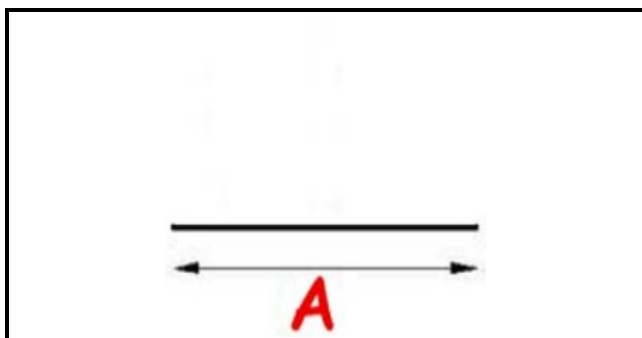

2103370

GUARNIZIONE MOD. 1000/3000/5000 13X11 AL METRO YY20

Data: 22-11-2024

**Dati tecnici**

LATO LUNGO mm	A= 1000 mm
TIPO PROFILO	YY20