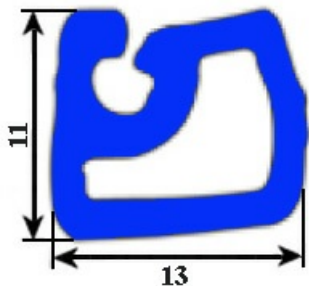

2103370

GUARNIZIONE MOD. 1000/3000/5000 13X11 AL METRO YY20

Data: 22-11-2024

**Dati tecnici**

LATO LUNGO mm	A= 1000 mm
TIPO PROFILO	YY20