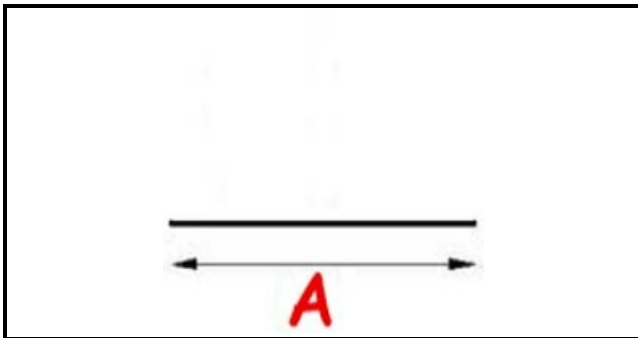

2103370

**GUARNIZIONE MOD. 1000/3000/5000 13X11 AL METRO YY20**

Data: 23-02-2025

**Dati tecnici**

LATO LUNGO mm	A= 1000 mm
TIPO PROFILO	YY20