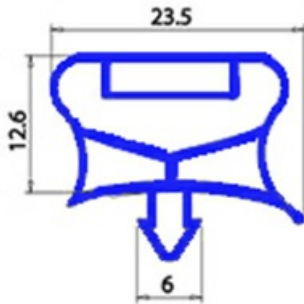

# GUARNIZIONE MAGNETICA INCASTRO FRIULINOX 680X590MM QQ7

Data: 23-12-2024

## Dati tecnici

LATO CORTO mm	A=590 mm
LATO LUNGO mm	B=680 mm
TIPO PROFILO	QQ7