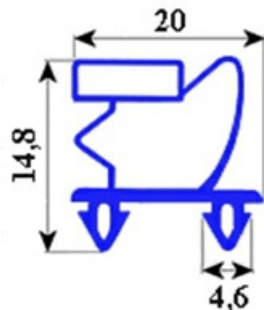

2103384

GUARNIZIONE PVC 8038 738X655 VPP101000 YY2

Data: 23-12-2024

**Dati tecnici**

LATO CORTO mm	A=655 mm
LATO LUNGO mm	B=738 mm
TIPO PROFILO	YY2