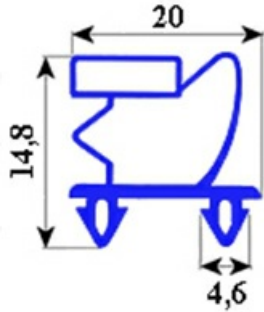

# GUARNIZIONE PVC 8038 738X655 VPP101000 YY2

Data: 12-04-2025

## Dati tecnici

LATO CORTO mm	A=655 mm
LATO LUNGO mm	B=738 mm
TIPO PROFILO	YY2