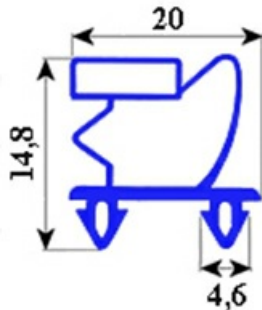

2103384

GUARNIZIONE PVC 8038 738X655 VPP101000 YY2

Data: 15-11-2024

**Dati tecnici**

LATO CORTO mm	A=655 mm
LATO LUNGO mm	B=738 mm
TIPO PROFILO	YY2