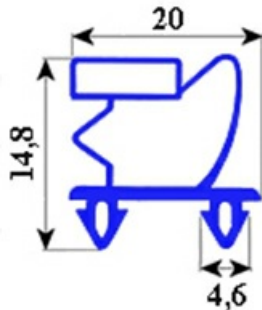

2103384

GUARNIZIONE PVC 8038 738X655 VPP101000 YY2

Data: 23-02-2025

**Dati tecnici**

LATO CORTO mm	A=655 mm
LATO LUNGO mm	B=738 mm
TIPO PROFILO	YY2