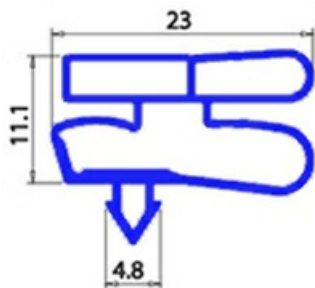

2103387

GUARNIZIONE MAGNETICA AD INCASTRO DEW40 NERA 1713X558 0313007 XX3

Data: 25-11-2024

Dati tecnici

LATO CORTO mm	A=558 mm
LATO LUNGO mm	B=1713 mm
TIPO PROFILO	XX3