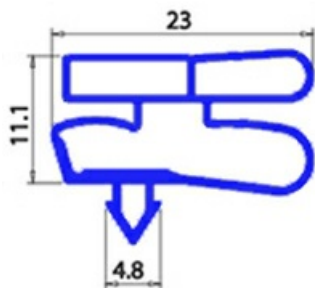

2103387

GUARNIZIONE MAGNETICA AD INCASTRO DEW40 NERA 1713X558 0313007 XX3

Data: 23-02-2025

Dati tecnici

LATO CORTO mm	A=558 mm
LATO LUNGO mm	B=1713 mm
TIPO PROFILO	XX3