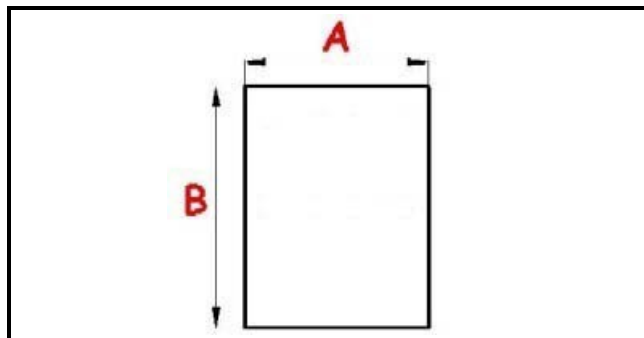

2103387

GUARNIZIONE MAGNETICA AD INCASTRO DEW40 NERA 1713X558 0313007 XX3

Data: 23-02-2025

Dati tecnici

LATO CORTO mm	A=558 mm
LATO LUNGO mm	B=1713 mm
TIPO PROFILO	XX3