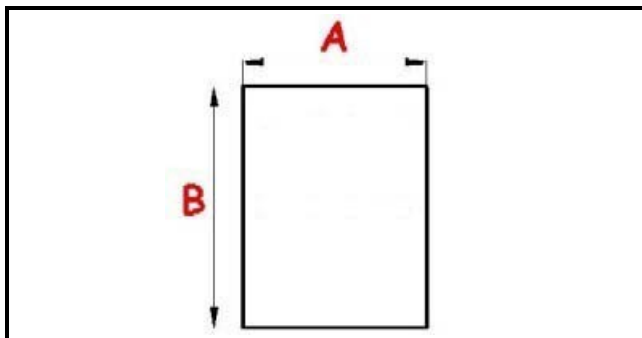

2103387

GUARNIZIONE MAGNETICA AD INCASTRO DEW40 NERA 1713X558 0313007 XX3

Data: 04-04-2025

Dati tecnici

LATO CORTO mm	A=558 mm
LATO LUNGO mm	B=1713 mm
TIPO PROFILO	XX3