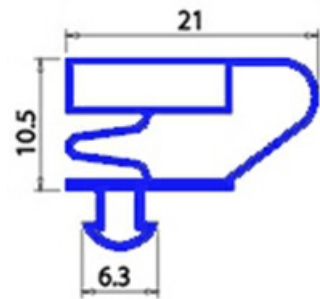

2103388

GUARNIZIONE MAGNETICA INCASTRO 1562X862MM O.D. QQ4

Data: 22-01-2025

**Dati tecnici**

LATO CORTO mm	A=862 mm
LATO LUNGO mm	B=1562 mm
TIPO PROFILO	QQ4