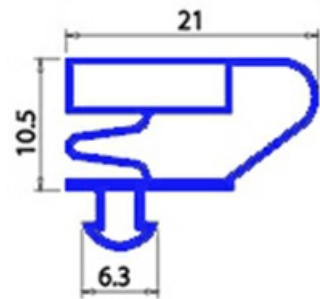

2103388

GUARNIZIONE MAGNETICA INCASTRO 1562X862MM O.D. QQ4

Data: 23-12-2024

**Dati tecnici**

LATO CORTO mm	A=862 mm
LATO LUNGO mm	B=1562 mm
TIPO PROFILO	QQ4