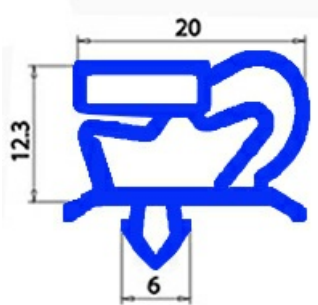

2103392

GUARNIZIONE MAGNETICA AD INCASTRO 745X570MM O.D. QQ1

Data: 22-11-2024

**Dati tecnici**

LATO CORTO mm	A=570 mm
LATO LUNGO mm	B=745 mm
TIPO PROFILO	QQ1