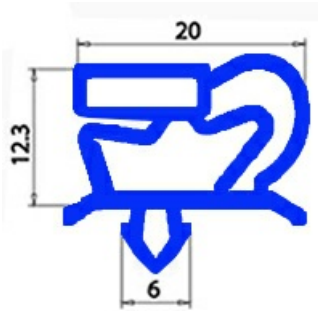

2103394

GUARNIZIONE MAGNETICA AD INCASTRO 695X1050 MM QQ1

Data: 06-04-2025

Dati tecnici

LATO CORTO mm	A=695 mm
LATO LUNGO mm	B=1050 mm
TIPO PROFILO	QQ1