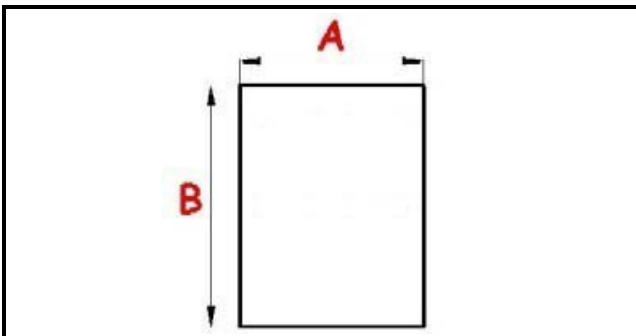

2103394

GUARNIZIONE MAGNETICA AD INCASTRO 695X1050 MM QQ1

Data: 06-04-2025

Dati tecnici

LATO CORTO mm	A=695 mm
LATO LUNGO mm	B=1050 mm
TIPO PROFILO	QQ1