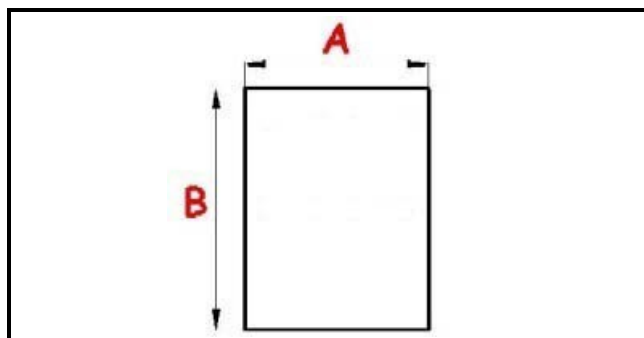

2103401

GUARNIZIONE MAGNETICA AD INCASTRO 480X590MM O.D. QQ1

Data: 22-11-2024

**Dati tecnici**

LATO CORTO mm	A=480 mm
LATO LUNGO mm	B=590 mm
TIPO PROFILO	QQ1