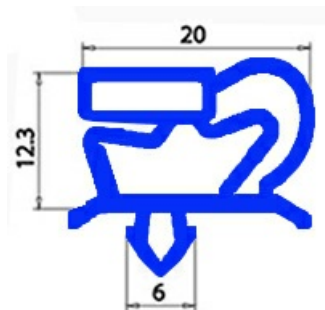

2103401

GUARNIZIONE MAGNETICA AD INCASTRO 480X590MM O.D. QQ1

Data: 22-11-2024

**Dati tecnici**

LATO CORTO mm	A=480 mm
LATO LUNGO mm	B=590 mm
TIPO PROFILO	QQ1