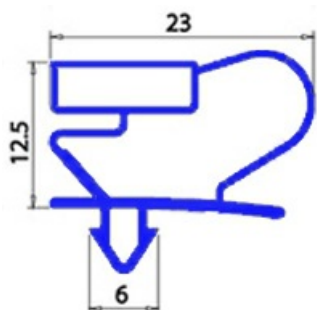

2103403

GUARNIZIONE MAGNETICA AD INCASTRO 015 MM. 1595 X 605 QQ2

Data: 06-04-2025

Dati tecnici

LATO CORTO mm	A=605 mm
LATO LUNGO mm	B=1595 mm
TIPO PROFILO	QQ2

Codici produttore

ANGELO PO GRANDI CUCINE SPA