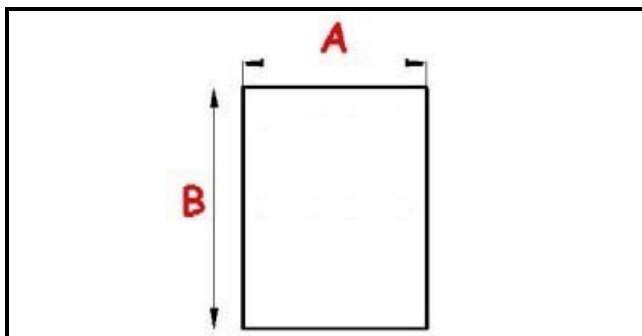

2103403

GUARNIZIONE MAGNETICA AD INCASTRO 015 MM. 1595 X 605 QQ2

Data: 06-04-2025

Dati tecnici

LATO CORTO mm	A=605 mm
LATO LUNGO mm	B=1595 mm
TIPO PROFILO	QQ2

Codici produttore

ANGELO PO GRANDI CUCINE SPA