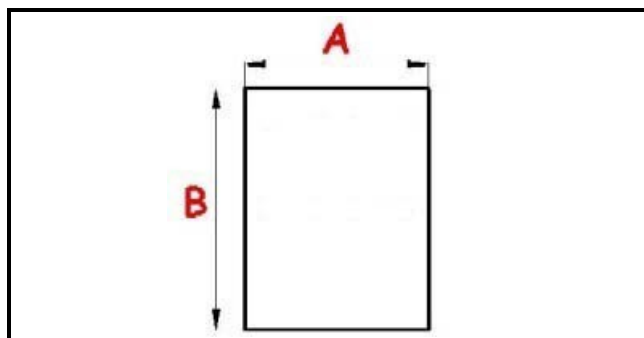

2103405

**GUARNIZIONE MAGNETICA AD INCASTRO 445X195 MM QQ1**

Data: 05-03-2025

**Dati tecnici**

LATO CORTO mm	A=195mm
LATO LUNGO mm	B=445 mm
TIPO PROFILO	QQ1