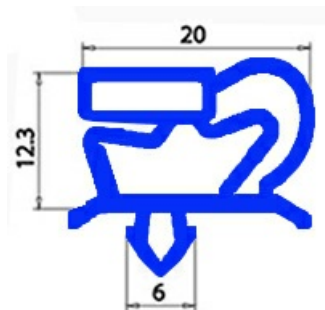

2103405

**GUARNIZIONE MAGNETICA AD INCASTRO 445X195 MM QQ1**

Data: 05-03-2025

**Dati tecnici**

LATO CORTO mm	A=195mm
LATO LUNGO mm	B=445 mm
TIPO PROFILO	QQ1