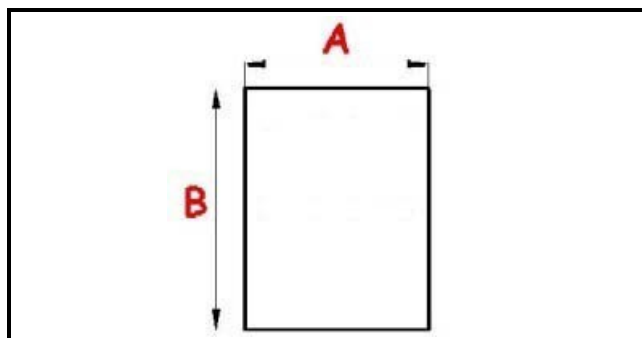

2103408

GUARNIZIONE MAGNETICA AD INCASTRO. 295X425 MM QQ8

Data: 15-11-2024

**Dati tecnici**

LATO CORTO mm	A=295 mm
LATO LUNGO mm	B=425 mm
TIPO PROFILO	QQ8