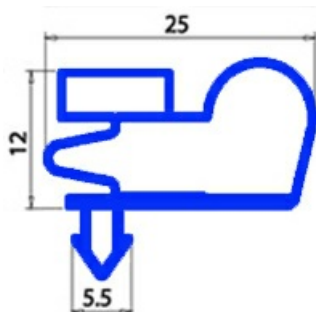

2103408

GUARNIZIONE MAGNETICA AD INCASTRO. 295X425 MM QQ8

Data: 15-11-2024

**Dati tecnici**

LATO CORTO mm	A=295 mm
LATO LUNGO mm	B=425 mm
TIPO PROFILO	QQ8