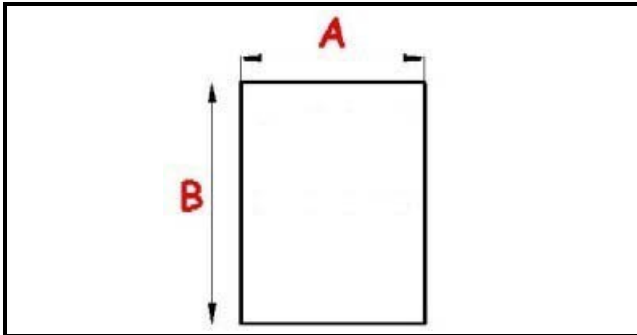

## Dati tecnici

LATO CORTO mm	A=655 mm
LATO LUNGO mm	B=750 mm
TIPO PROFILO	QQ8