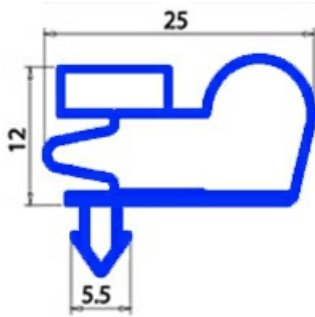

## Dati tecnici

LATO CORTO mm	A=655 mm
LATO LUNGO mm	B=750 mm
TIPO PROFILO	QQ8