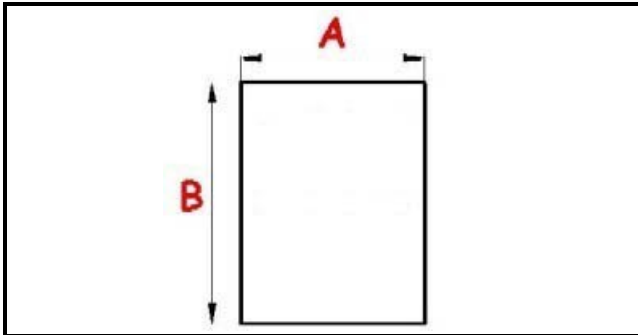

## Dati tecnici

LATO CORTO mm	A=655 mm
LATO LUNGO mm	B=750 mm
TIPO PROFILO	QQ8