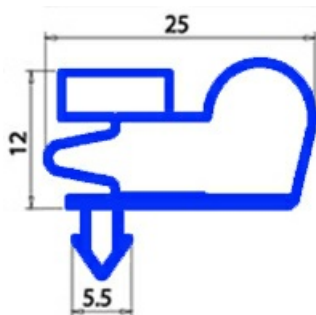

2103409

GUARNIZIONE MAGNETICA AD INCASTRO X SPORTELLO ARMADIO 655X750 QQ8

Data: 15-11-2024

Dati tecnici

LATO CORTO mm	A=655 mm
LATO LUNGO mm	B=750 mm
TIPO PROFILO	QQ8