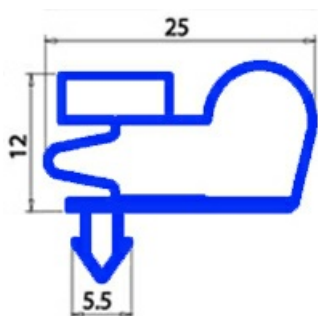

2103409

GUARNIZIONE MAGNETICA AD INCASTRO X SPORTELLO ARMADIO 655X750 QQ8

Data: 23-12-2024

Dati tecnici

LATO CORTO mm	A=655 mm
LATO LUNGO mm	B=750 mm
TIPO PROFILO	QQ8