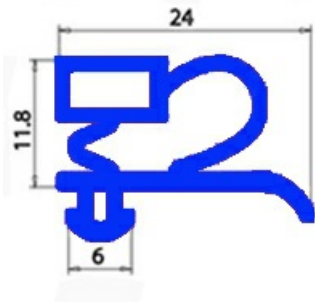

# GUARNIZIONE MAGNETICA AD INCASTRO 651X741 mm QQ3

Data: 06-04-2025

## Dati tecnici

LATO CORTO mm	A=651 mm
LATO LUNGO mm	B=741 mm
TIPO PROFILO	QQ3