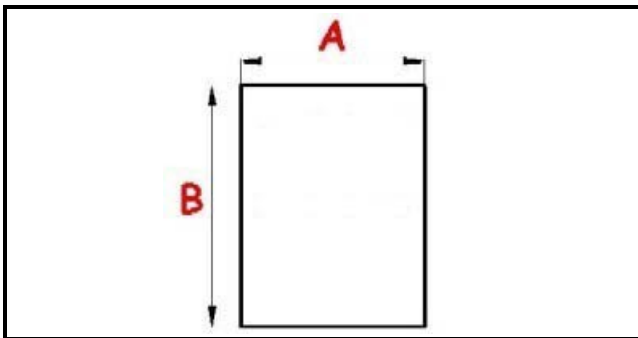

2103417

GUARNIZIONE MAGNETICA INCASTRO 395X645MM O.D. YY22

Data: 06-04-2025

Dati tecnici

LATO CORTO mm	A=395 mm
LATO LUNGO mm	B=645 mm
TIPO PROFILO	YY22