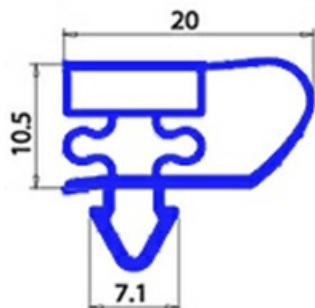

2103417

GUARNIZIONE MAGNETICA INCASTRO 395X645MM O.D. YY22

Data: 05-03-2025

**Dati tecnici**

LATO CORTO mm	A=395 mm
LATO LUNGO mm	B=645 mm
TIPO PROFILO	YY22