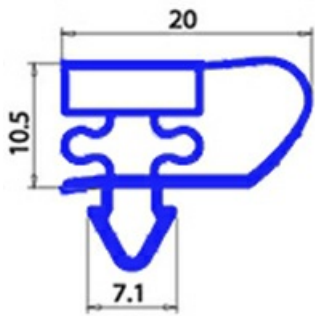

2103417

GUARNIZIONE MAGNETICA INCASTRO 395X645MM O.D. YY22

Data: 06-04-2025

Dati tecnici

LATO CORTO mm	A=395 mm
LATO LUNGO mm	B=645 mm
TIPO PROFILO	YY22