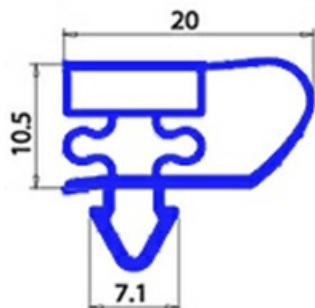

2103417

GUARNIZIONE MAGNETICA INCASTRO 395X645MM O.D. YY22

Data: 23-12-2024

**Dati tecnici**

LATO CORTO mm	A=395 mm
LATO LUNGO mm	B=645 mm
TIPO PROFILO	YY22