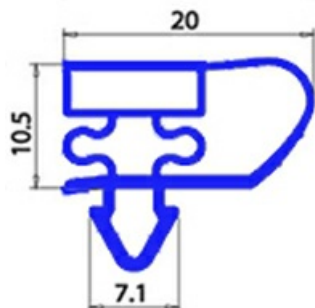

2103417

GUARNIZIONE MAGNETICA INCASTRO 395X645MM O.D. YY22

Data: 15-11-2024

**Dati tecnici**

LATO CORTO mm	A=395 mm
LATO LUNGO mm	B=645 mm
TIPO PROFILO	YY22