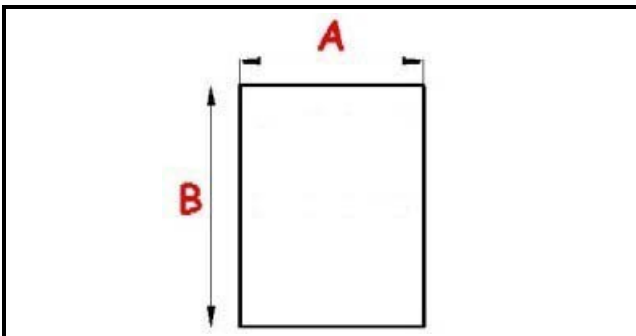

2103418

GUARNIZIONE MAGNETICA AD INCASTRO POLARIS 700X635MM QQ1

Data: 06-04-2025

Dati tecnici

LATO CORTO mm	B=635 mm
LATO LUNGO mm	B=700 mm
TIPO PROFILO	QQ1