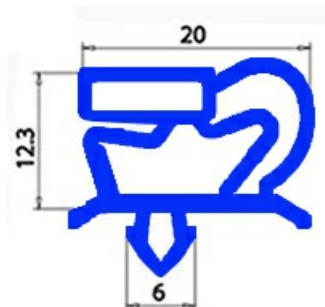

2103418

GUARNIZIONE MAGNETICA AD INCASTRO POLARIS 700X635MM**QQ1**

Data: 27-12-2024

**Dati tecnici**

LATO CORTO mm	B=635 mm
LATO LUNGO mm	B=700 mm
TIPO PROFILO	QQ1