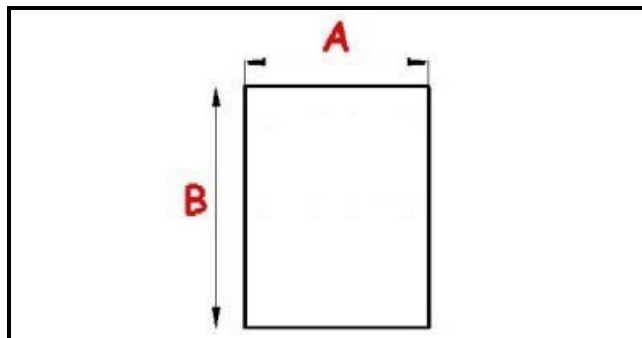

2103418

GUARNIZIONE MAGNETICA AD INCASTRO POLARIS 700X635MM**QQ1**

Data: 27-12-2024

**Dati tecnici**

LATO CORTO mm	B=635 mm
LATO LUNGO mm	B=700 mm
TIPO PROFILO	QQ1