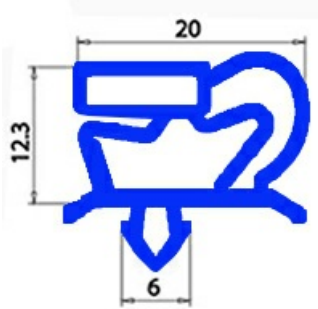

2103418

GUARNIZIONE MAGNETICA AD INCASTRO POLARIS 700X635MM QQ1

Data: 06-04-2025

Dati tecnici

LATO CORTO mm	B=635 mm
LATO LUNGO mm	B=700 mm
TIPO PROFILO	QQ1