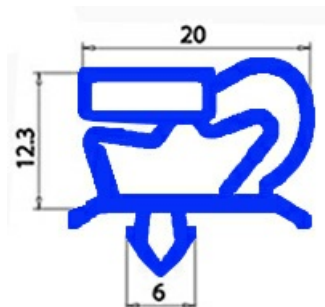

2103420

GUARNIZIONE MAGNETICA AD INCASTRO CP 923X749 MM O.D.**QQ1**

Data: 22-01-2025

**Dati tecnici**

LATO CORTO mm	A=749 mm
LATO LUNGO mm	B=923 mm
TIPO PROFILO	QQ1