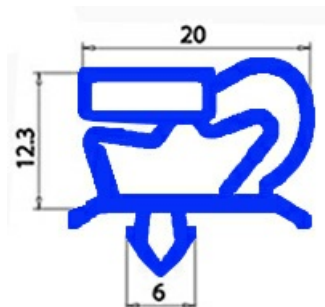

2103420

GUARNIZIONE MAGNETICA AD INCASTRO CP 923X749 MM O.D.**QQ1**

Data: 05-03-2025

**Dati tecnici**

LATO CORTO mm	A=749 mm
LATO LUNGO mm	B=923 mm
TIPO PROFILO	QQ1