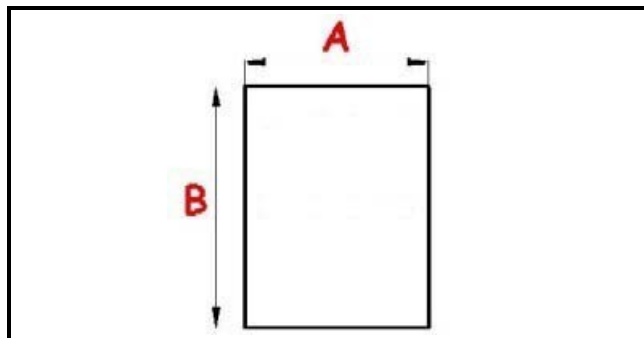

2103420

GUARNIZIONE MAGNETICA AD INCASTRO CP 923X749 MM O.D.**QQ1**

Data: 15-11-2024

**Dati tecnici**

LATO CORTO mm	A=749 mm
LATO LUNGO mm	B=923 mm
TIPO PROFILO	QQ1