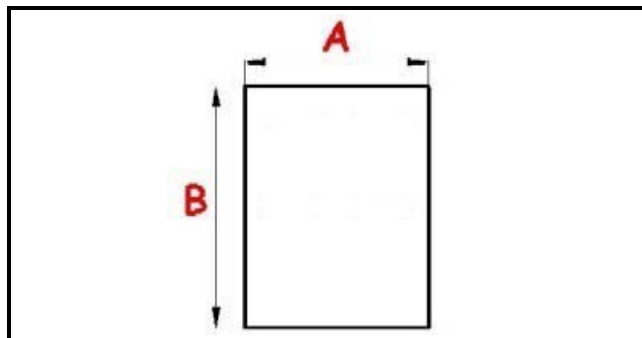

2103420

GUARNIZIONE MAGNETICA AD INCASTRO CP 923X749 MM O.D.**QQ1**

Data: 22-01-2025

**Dati tecnici**

LATO CORTO mm	A=749 mm
LATO LUNGO mm	B=923 mm
TIPO PROFILO	QQ1