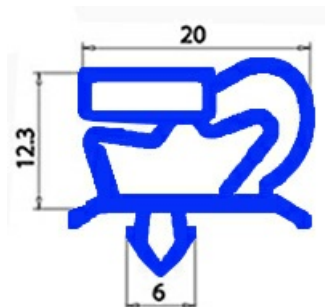

2103420

GUARNIZIONE MAGNETICA AD INCASTRO CP 923X749 MM O.D.**QQ1**

Data: 15-11-2024

**Dati tecnici**

LATO CORTO mm	A=749 mm
LATO LUNGO mm	B=923 mm
TIPO PROFILO	QQ1