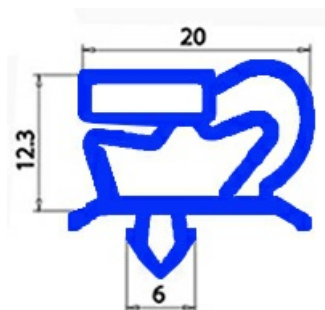

2103424

GUARNIZIONE MAGNETICA AD INCASTRO 630X490MM O.D. QQ1

Data: 22-11-2024

Dati tecnici

LATO CORTO mm	A=490 mm
LATO LUNGO mm	B=630 mm
TIPO PROFILO	QQ1