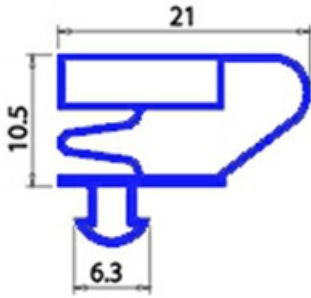

# GUARNIZIONE MAGNETICA AD INCASTRO 514 X 456 MM AFINOX QQ4

Data: 15-11-2024

## Dati tecnici

LATO CORTO mm	A=456 mm
LATO LUNGO mm	B=514 mm
TIPO PROFILO	QQ4