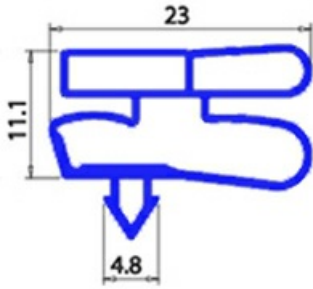

# GUARNIZIONE MAGNETICA INCASTRO MONDIAL ELITE 755X1705MM XX3

Data: 15-11-2024

## Dati tecnici

LATO CORTO mm	A=755 mm
LATO LUNGO mm	B=1705 mm
TIPO PROFILO	XX3