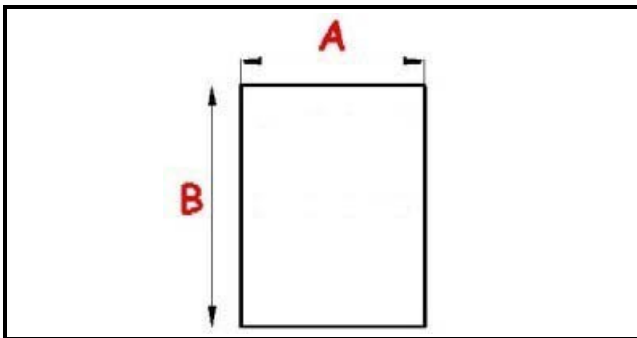

2103428

GUARNIZIONE MAGNETICA INCASTRO MONDIAL ELITE 755X1705MM XX3

Data: 17-04-2025

Dati tecnici

LATO CORTO mm	A=755 mm
LATO LUNGO mm	B=1705 mm
TIPO PROFILO	XX3

Codici produttore

MONDIAL FRAMEC SRL