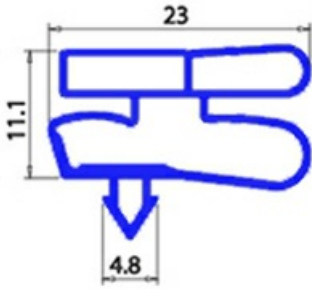

2103428

GUARNIZIONE MAGNETICA INCASTRO MONDIAL ELITE 755X1705MM XX3

Data: 23-12-2024

Dati tecnici

LATO CORTO mm	A=755 mm
LATO LUNGO mm	B=1705 mm
TIPO PROFILO	XX3

Codici produttore

MONDIAL FRAMEC SRL