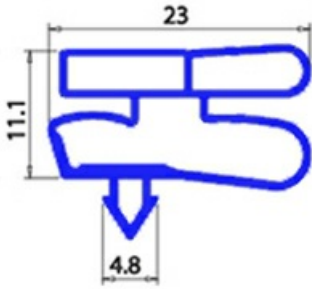

2103428

GUARNIZIONE MAGNETICA INCASTRO MONDIAL ELITE 755X1705MM XX3

Data: 22-01-2025

Dati tecnici

LATO CORTO mm	A=755 mm
LATO LUNGO mm	B=1705 mm
TIPO PROFILO	XX3

Codici produttore

MONDIAL FRAMEC SRL