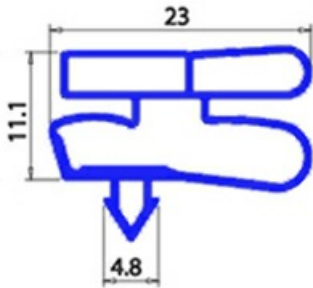

2103428

GUARNIZIONE MAGNETICA INCASTRO MONDIAL ELITE 755X1705MM XX3

Data: 17-04-2025

Dati tecnici

LATO CORTO mm	A=755 mm
LATO LUNGO mm	B=1705 mm
TIPO PROFILO	XX3

Codici produttore

MONDIAL FRAMEC SRL