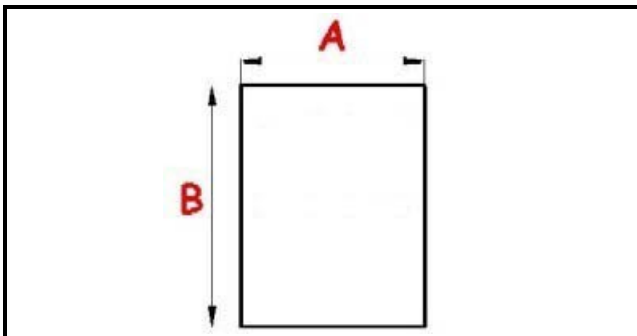

2103430

GUARNIZIONE MAGNETICA AD INCASTRO 386X259 MM QQ2

Data: 06-04-2025

Dati tecnici

LATO CORTO mm	A=259 mm
LATO LUNGO mm	B=386 mm
TIPO PROFILO	QQ2

Codici produttore

ANGELO PO GRANDI CUCINE SPA
ANGELO PO GRANDI CUCINE SPA