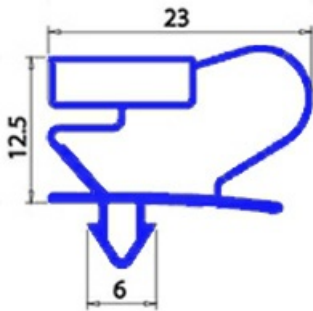

2103430

GUARNIZIONE MAGNETICA AD INCASTRO 386X259 MM QQ2

Data: 06-04-2025

Dati tecnici

LATO CORTO mm	A=259 mm
LATO LUNGO mm	B=386 mm
TIPO PROFILO	QQ2

Codici produttore

ANGELO PO GRANDI CUCINE SPA
ANGELO PO GRANDI CUCINE SPA