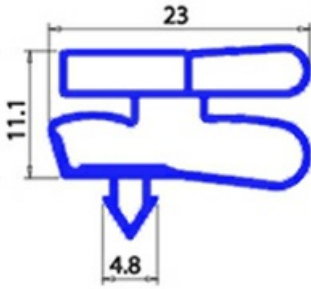

2103442

GUARNIZIONE MAGNETICA AD INCASTRO.575X1700mm (313) NERO BEV40 -> XX3

Data: 23-12-2024

Dati tecnici

LATO CORTO mm	A=575 mm
LATO LUNGO mm	B=1700 mm
TIPO PROFILO	XX3

Codici produttore

MONDIAL FRAMEC SRL