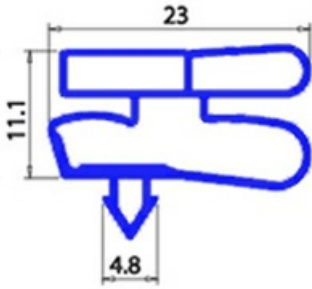

2103442

GUARNIZIONE MAGNETICA AD INCASTRO.575X1700mm (313) NERO BEV40 -> XX3

Data: 05-03-2025

Dati tecnici

LATO CORTO mm	A=575 mm
LATO LUNGO mm	B=1700 mm
TIPO PROFILO	XX3

Codici produttore

MONDIAL FRAMEC SRL