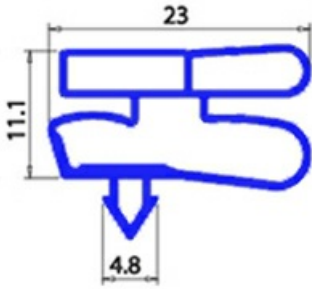

2103442

GUARNIZIONE MAGNETICA AD INCASTRO.575X1700mm (313) NERO BEV40 -> XX3

Data: 22-01-2025

Dati tecnici

LATO CORTO mm	A=575 mm
LATO LUNGO mm	B=1700 mm
TIPO PROFILO	XX3

Codici produttore

MONDIAL FRAMEC SRL