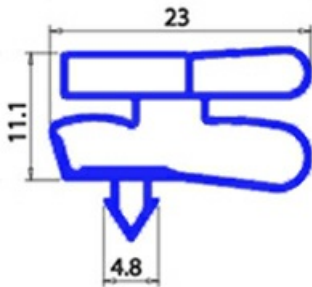

# GUARNIZIONE MAGNETICA AD INCASTRO 562X1699mm (313) NERO KIC40 XX3

Data: 23-12-2024

ORIGINAL  
**OSP**  
SPARE PARTS

## Dati tecnici

LATO CORTO mm	A=562 mm
LATO LUNGO mm	B=1699 mm
TIPO PROFILO	XX3