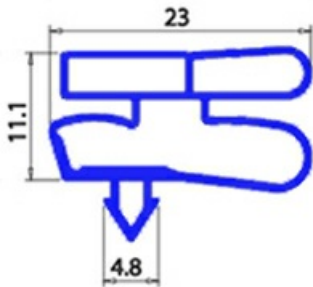

2103443

GUARNIZIONE MAGNETICA AD INCASTRO 562X1699mm (313) NERO KIC40 XX3

Data: 22-01-2025

ORIGINAL
OSP
SPARE PARTS

Dati tecnici

LATO CORTO mm	A=562 mm
LATO LUNGO mm	B=1699 mm
TIPO PROFILO	XX3

Codici produttore