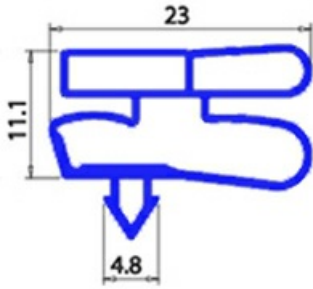

2103443

GUARNIZIONE MAGNETICA AD INCASTRO 562X1699mm (313) NERO KIC40 XX3

Data: 15-11-2024

**ORIGINAL
OSP
SPARE PARTS**

Dati tecnici

LATO CORTO mm	A=562 mm
LATO LUNGO mm	B=1699 mm
TIPO PROFILO	XX3

Codici produttore