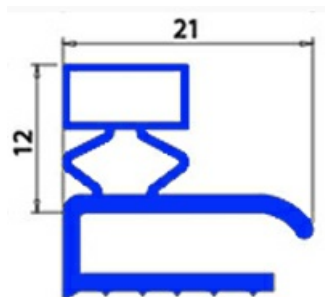

2103449

**GUARNIZIONE MAGNETICA A MEZZOBORDO 388X308 MM XX5**

Data: 15-11-2024

**Dati tecnici**

LATO CORTO mm	A=308 mm
LATO LUNGO mm	B=388 mm
TIPO PROFILO	XX5