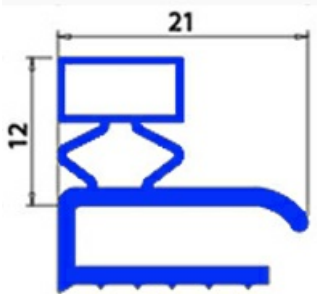

# GUARNIZIONE MAGNETICA A MEZZOBORDO 388X308 MM XX5

Data: 23-12-2024

## Dati tecnici

LATO CORTO mm	A=308 mm
LATO LUNGO mm	B=388 mm
TIPO PROFILO	XX5