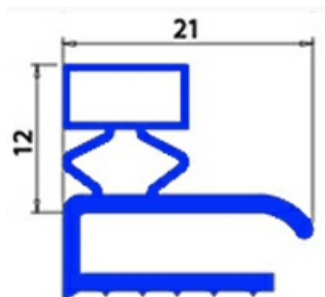

2103449

**GUARNIZIONE MAGNETICA A MEZZOBORDO 388X308 MM XX5**

Data: 22-01-2025

**Dati tecnici**

LATO CORTO mm	A=308 mm
LATO LUNGO mm	B=388 mm
TIPO PROFILO	XX5