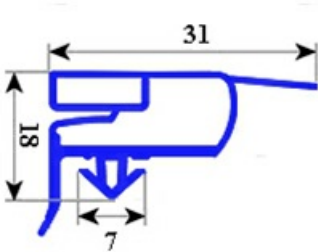

# GUARNIZIONE MAGNETICA AD INCASTRO RIC. PORTA 700 ARF 2007 655X1495mm QQ6

Data: 15-11-2024

## Dati tecnici

LATO CORTO mm	A=655 mm
LATO LUNGO mm	B=1495 mm
TIPO PROFILO	QQ6