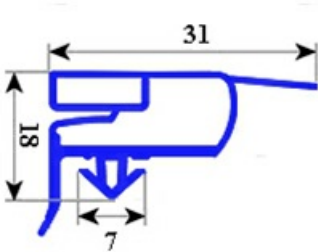

# GUARNIZIONE MAGNETICA AD INCASTRO RIC. PORTA 700 ARF 2007 655X1495mm QQ6

Data: 22-01-2025

## Dati tecnici

LATO CORTO mm	A=655 mm
LATO LUNGO mm	B=1495 mm
TIPO PROFILO	QQ6