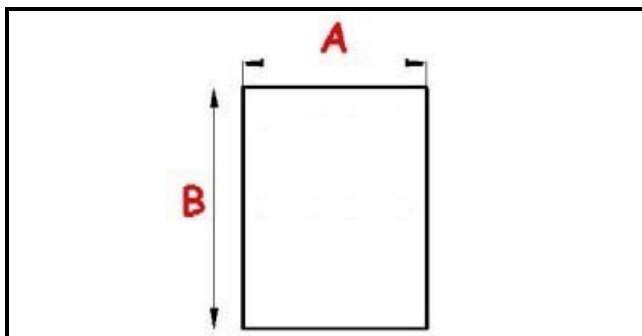

2103454

GUARNIZIONE MAGNETICA AD INCASTRO RIC. PORTA 700 ARF 2007 655X1495mm QQ6

Data: 17-04-2025

Dati tecnici

LATO CORTO mm	A=655 mm
LATO LUNGO mm	B=1495 mm
TIPO PROFILO	QQ6

Codici produttore

ILSA SPA
ILSA SPA