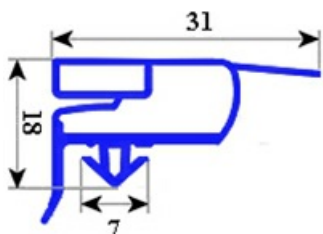

2103454

GUARNIZIONE MAGNETICA AD INCASTRO RIC. PORTA 700 ARF 2007 655X1495mm QQ6

Data: 17-04-2025

Dati tecnici

LATO CORTO mm	A=655 mm
LATO LUNGO mm	B=1495 mm
TIPO PROFILO	QQ6

Codici produttore

ILSA SPA
ILSA SPA