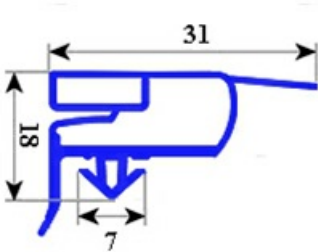

2103454

GUARNIZIONE MAGNETICA AD INCASTRO RIC. PORTA 700 ARF 2007 655X1495mm QQ6

Data: 22-01-2025