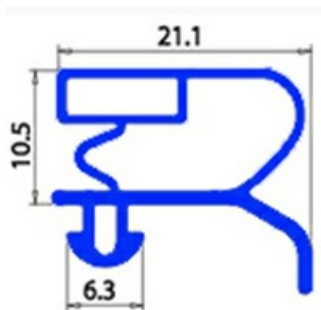

2103460

**GUARNIZIONE MAGNETICA AD INCASTRO 423X185 MM (32312) XX1**

Data: 05-03-2025

**Dati tecnici**

LATO CORTO mm	A=185 mm
LATO LUNGO mm	B=423 mm
TIPO PROFILO	XX1