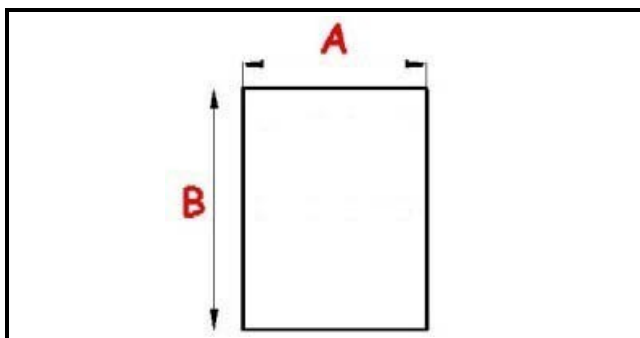

2103460

**GUARNIZIONE MAGNETICA AD INCASTRO 423X185 MM (32312) XX1**

Data: 05-03-2025

**Dati tecnici**

LATO CORTO mm	A=185 mm
LATO LUNGO mm	B=423 mm
TIPO PROFILO	XX1