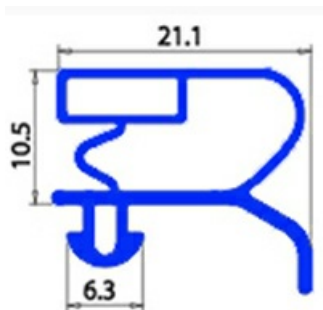

2103460

**GUARNIZIONE MAGNETICA AD INCASTRO 423X185 MM (32312) XX1**

Data: 23-01-2025

**Dati tecnici**

LATO CORTO mm	A=185 mm
LATO LUNGO mm	B=423 mm
TIPO PROFILO	XX1