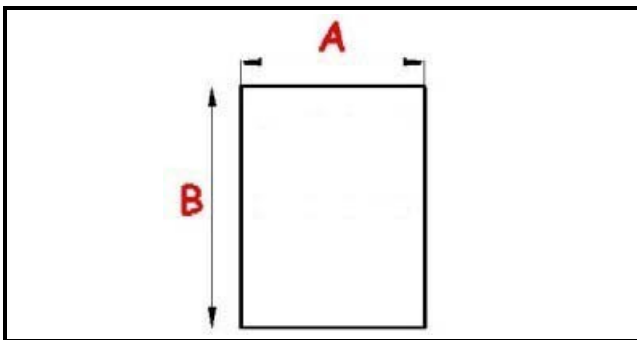

2103465

GUARNIZIONE MAGNETICA AD INCASTRO 570X1445 MONDIAL ELITE BEV32 -> XX3

Data: 23-01-2025

ORIGINAL
OSP
SPARE PARTS

Dati tecnici

LATO CORTO mm	A=570 mm
LATO LUNGO mm	B=1445 mm
TIPO PROFILO	XX3

Codici produttore