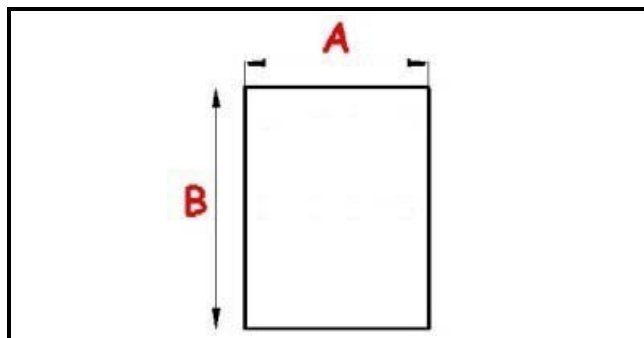

## Dati tecnici

LATO CORTO mm	A=570 mm
LATO LUNGO mm	B=1445 mm
TIPO PROFILO	XX3