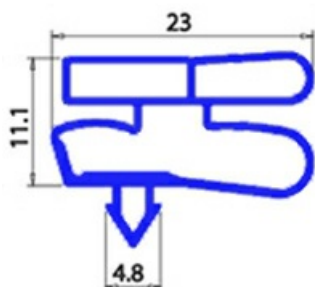

# GUARNIZIONE MAGNETICA AD INCASTRO 570X1445 MONDIAL ELITE BEV32 -> XX3

Data: 05-04-2025

ORIGINAL  
**OSP**  
SPARE PARTS

## Dati tecnici

LATO CORTO mm	A=570 mm
LATO LUNGO mm	B=1445 mm
TIPO PROFILO	XX3