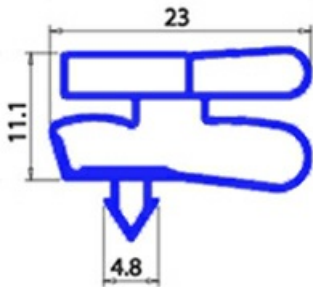

2103465

GUARNIZIONE MAGNETICA AD INCASTRO 570X1445 MONDIAL ELITE BEV32 -> XX3

Data: 23-01-2025

ORIGINAL
OSP
SPARE PARTS

Dati tecnici

LATO CORTO mm	A=570 mm
LATO LUNGO mm	B=1445 mm
TIPO PROFILO	XX3

Codici produttore