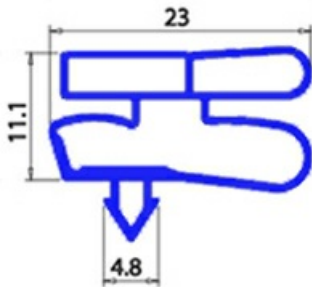

2103465

GUARNIZIONE MAGNETICA AD INCASTRO 570X1445 MONDIAL ELITE BEV32 -> XX3

Data: 15-11-2024

**ORIGINAL
OSP
SPARE PARTS**

Dati tecnici

LATO CORTO mm	A=570 mm
LATO LUNGO mm	B=1445 mm
TIPO PROFILO	XX3

Codici produttore