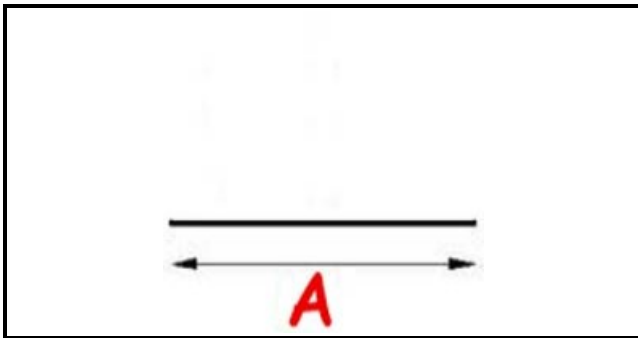

2103471

GUARNIZIONE PORTA AL 450

Data: 09-04-2025

ORIGINAL
OSP
SPARE PARTS

Dati tecnici

LATO LUNGO mm	A=590mm
---------------	---------

Codici produttore

A.T.A. SRL
