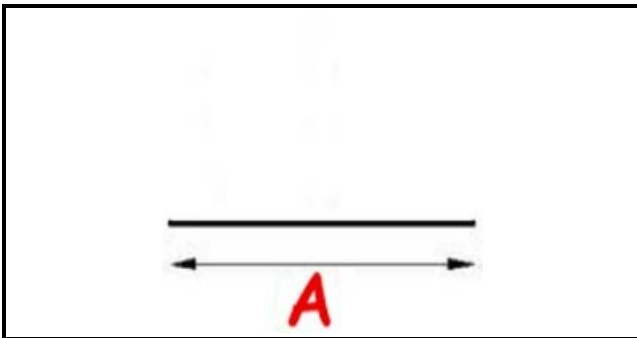

2103471

GUARNIZIONE PORTA AL 450

Data: 23-01-2025

ORIGINAL
OSP
SPARE PARTS

Dati tecnici

LATO LUNGO mm

A=590mm

Codici produttore