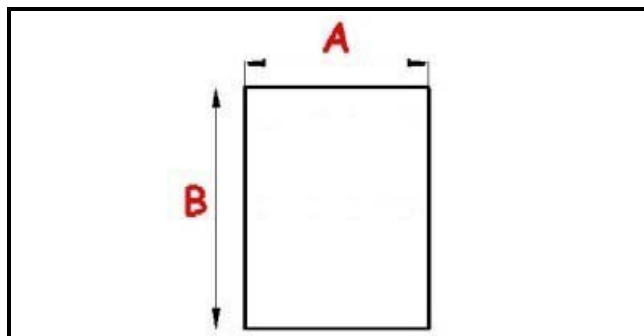

## Dati tecnici

LATO CORTO mm	A=420 mm
LATO LUNGO mm	B=710 mm
TIPO PROFILO	QQ7