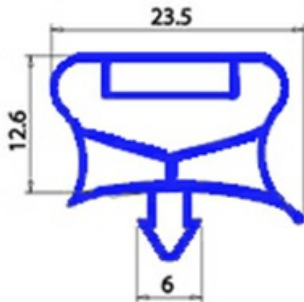

2103475

GUARNIZIONE MAGNETICA AD INCASTRO PORTA BF051 420X710MM QQ7

Data: 23-12-2024

Dati tecnici

LATO CORTO mm	A=420 mm
LATO LUNGO mm	B=710 mm
TIPO PROFILO	QQ7

Codici produttore

SILKO ALI GROUP SRL A SOCIO UNICO
LAINOX ALI GROUP SRL A SOCIO UNICO
HIBER - ALI S.p.A.