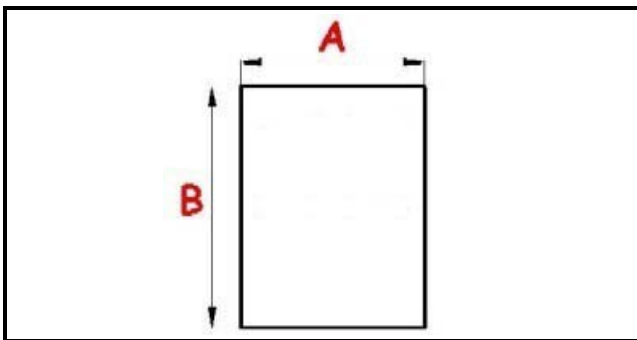

2103475

GUARNIZIONE MAGNETICA AD INCASTRO PORTA BF051 420X710MM QQ7

Data: 15-11-2024

Dati tecnici

LATO CORTO mm	A=420 mm
LATO LUNGO mm	B=710 mm
TIPO PROFILO	QQ7

Codici produttore

SILKO ALI GROUP SRL A SOCIO UNICO
LAINOX ALI GROUP SRL A SOCIO UNICO
HIBER - ALI S.p.A.