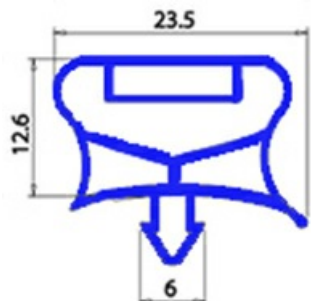

# GUARNIZIONE MAGNETICA AD INCASTRO PORTA BF051 420X710MM QQ7

Data: 09-04-2025

## Dati tecnici

LATO CORTO mm	A=420 mm
LATO LUNGO mm	B=710 mm
TIPO PROFILO	QQ7