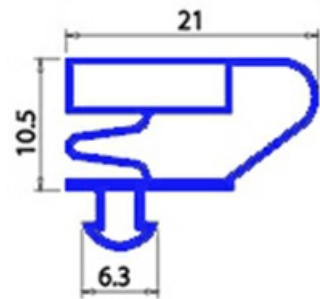

2103477

**GUARNIZIONE MAGNETICA AD INCASTRO 1585X656 MM QQ4**

Data: 15-11-2024

**Dati tecnici**

LATO CORTO mm	A=656 mm
LATO LUNGO mm	B=1585 mm
TIPO PROFILO	QQ4